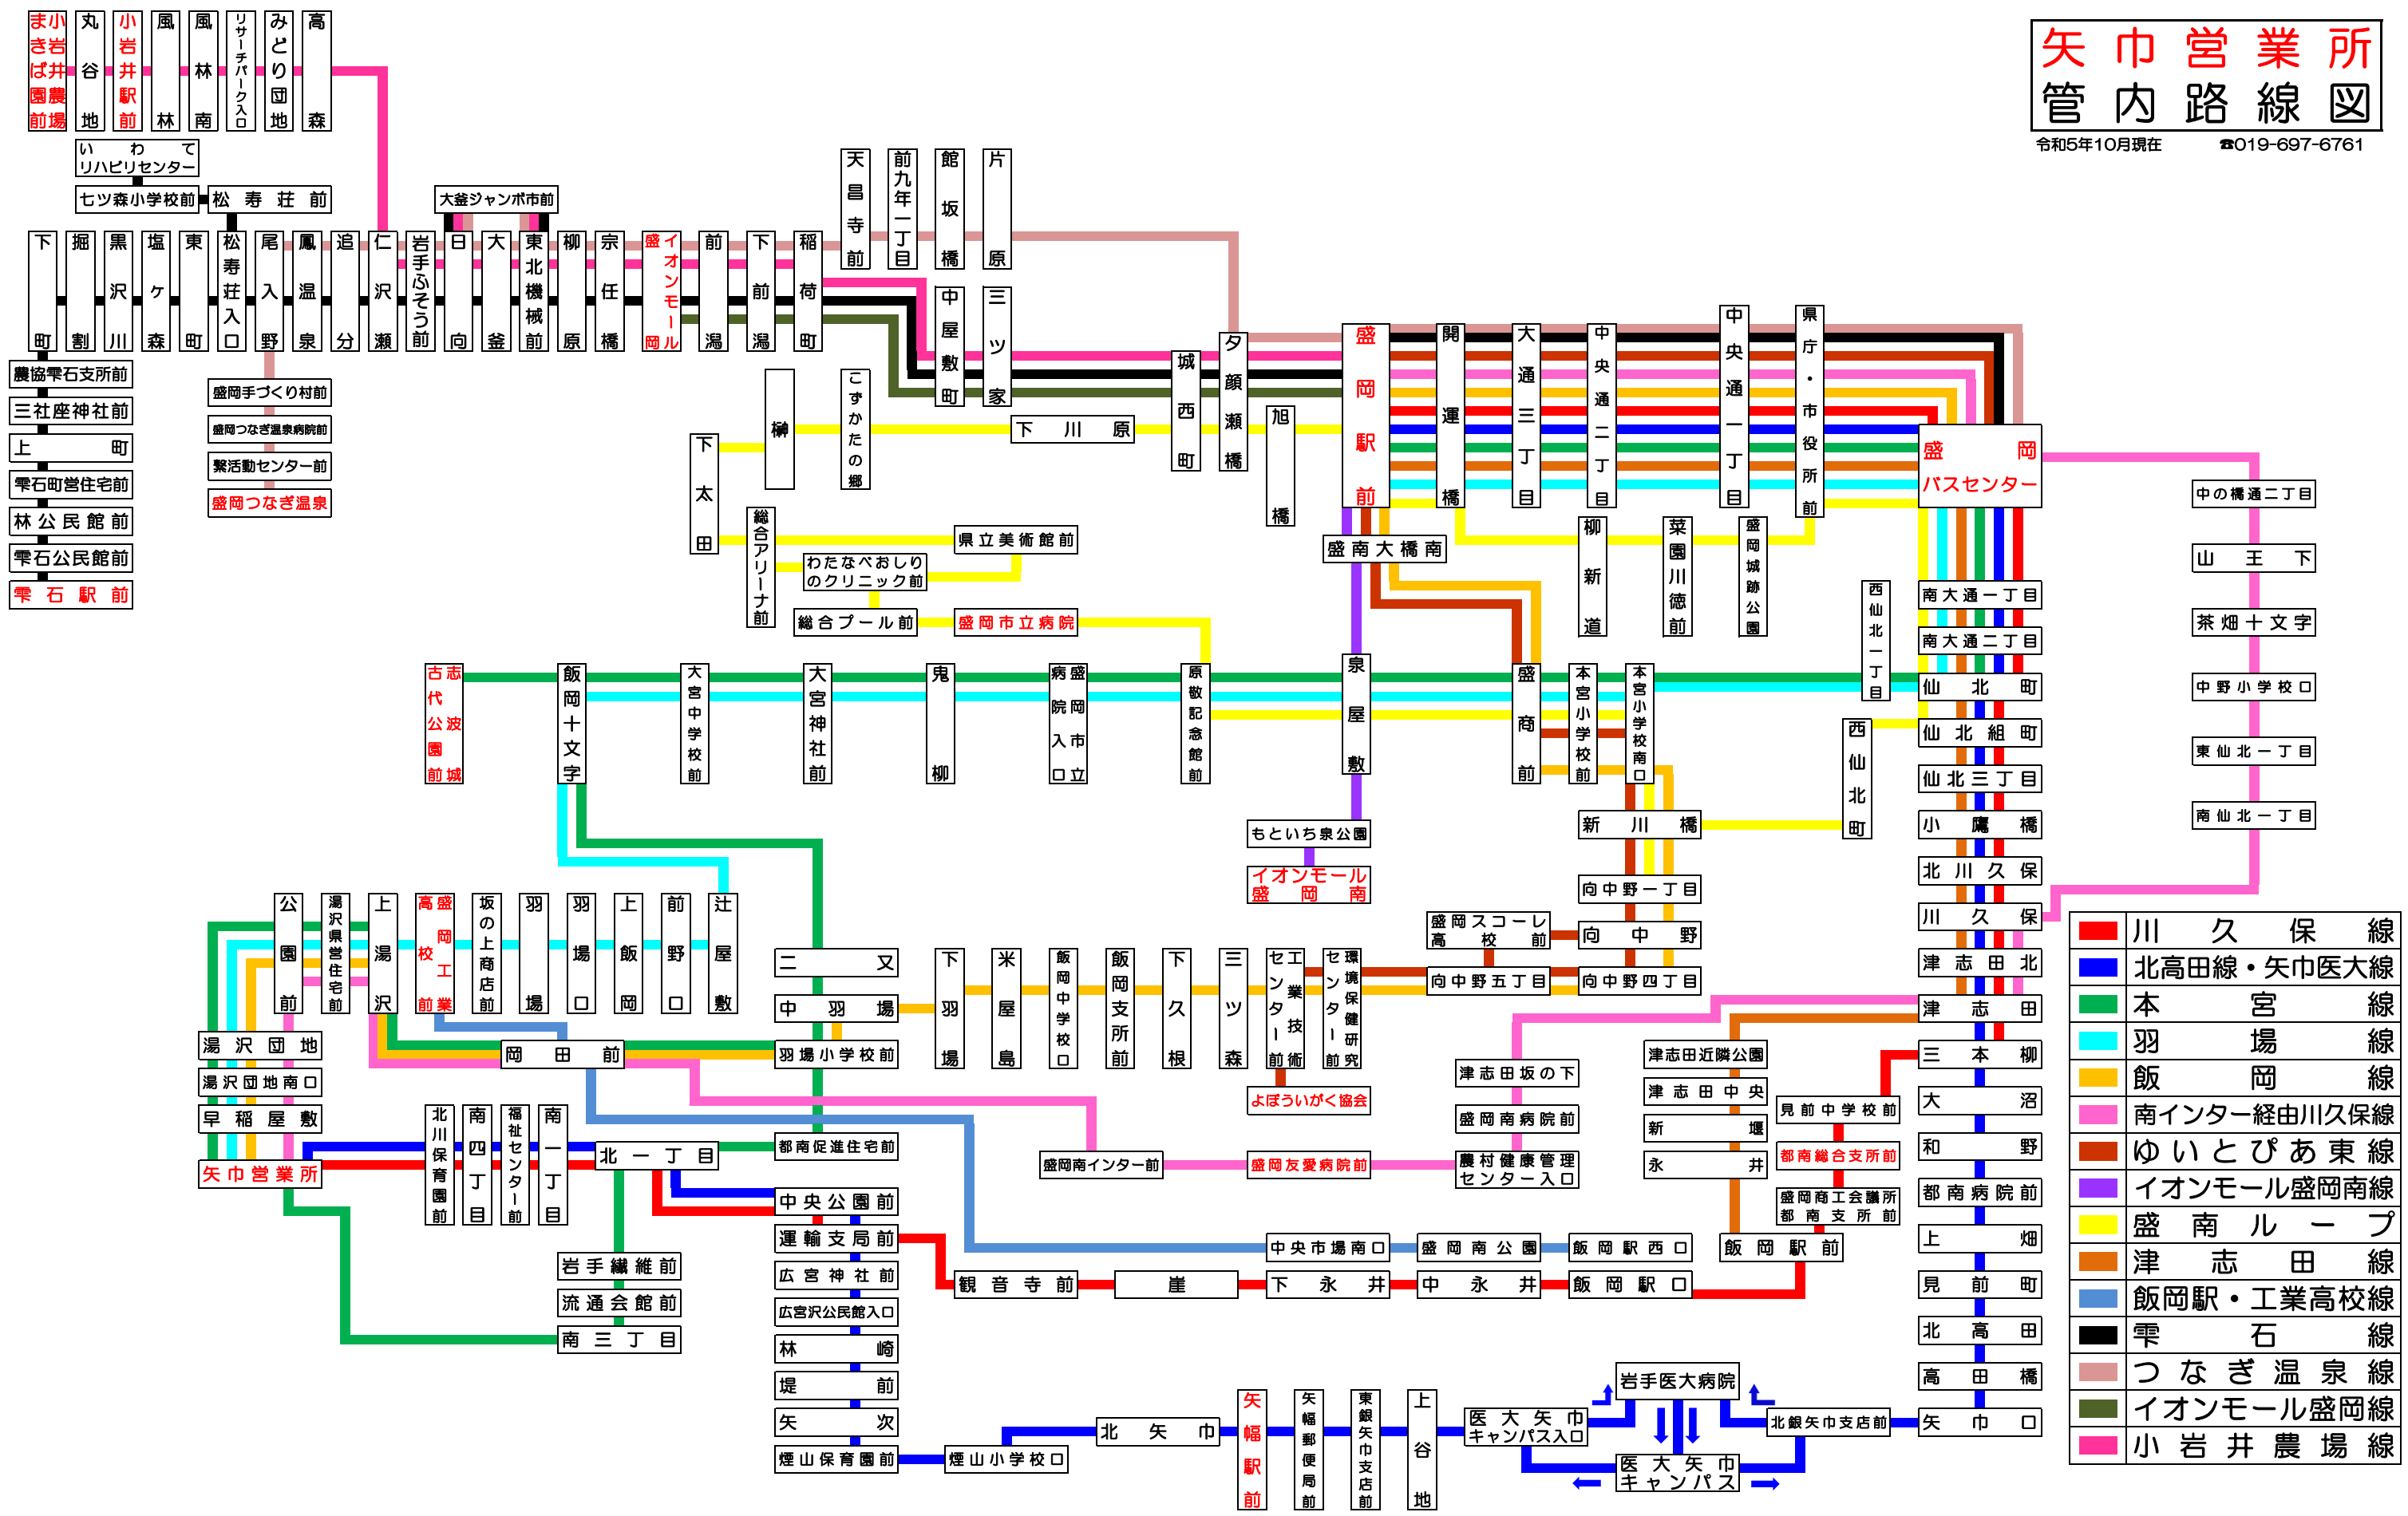

# 矢巾営業所管内路線図

令和5年10月現在 019-697-6761

- 川久保線
- 北高田線・矢巾医大線
- 本宮線
- 羽場線
- 飯岡線
- 南インター経由川久保線
- ゆいとぴあ東線
- イオンモール盛岡南線
- 盛南ループ
- 津志田線
- 飯岡駅・工業高校線
- 雫石線
- つなぎ温泉線
- イオンモール盛岡線
- 小岩井農場線