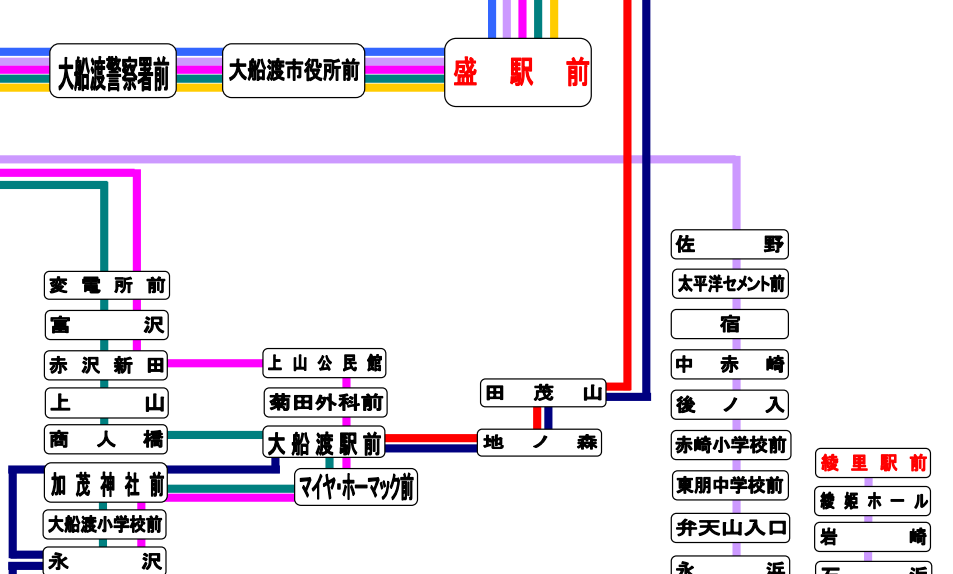

■	盛岡大船渡線 (大船渡駅前～盛岡BC)
■	一関大船渡線 (立根～気仙沼～一関駅)
■	大船渡住田線 (県立大船渡病院～日頃市駅前～住田高校前)
■	立根田谷線 (県立大船渡病院～田谷～立根)
■	丸森立根線 (大船渡温泉～立根)
■	綾里外口線 (立根～外口～綾里駅前)
■	陸前高田住田線 (イオンスーパーセンター陸前高田～住田高校前)
■	基石線 (立根～県立大船渡病院～基石海岸)

大船渡営業所管内路線図
岩手県交通・大船渡営業所 TEL0192(26)3730