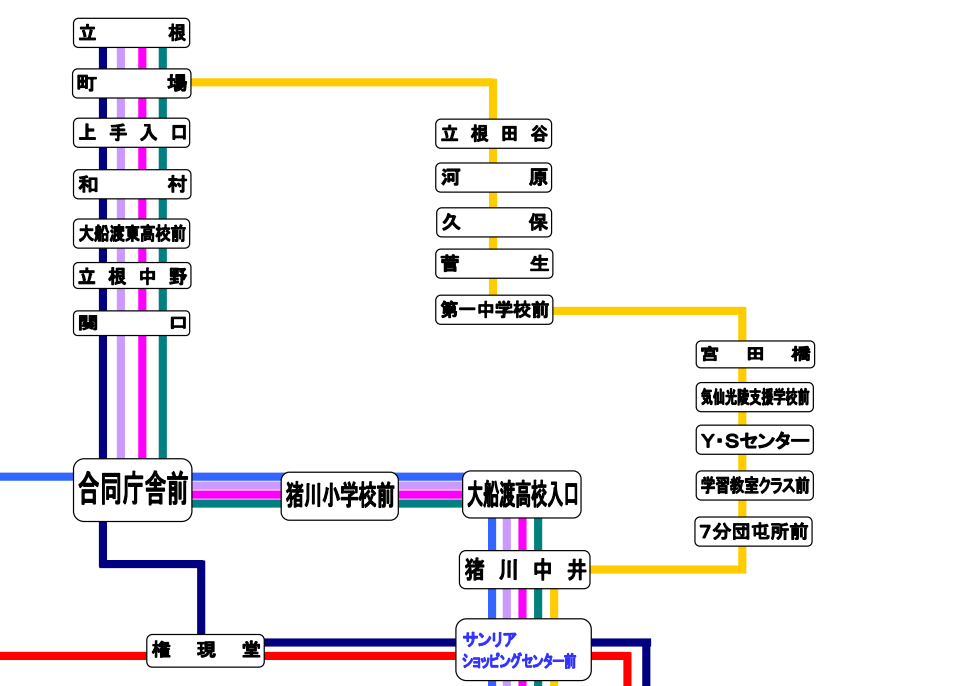

■	盛岡大船渡線 (大船渡駅前～盛岡BC)
■	一関大船渡線 (立根～気仙沼～一関駅)
■	大船渡住田線 (県立大船渡病院～日頃市駅前～住田高校前)
■	立根田谷線 (県立大船渡病院～田谷～立根)
■	丸森立根線 (大船渡温泉～立根)
■	綾里外口線 (立根～外口～綾里駅前)
■	陸前高田住田線 (イオンスーパーセンター陸前高田～住田高校前)
■	基石線 (立根～県立大船渡病院～基石海岸)

大船渡営業所管内路線図
岩手県交通・大船渡営業所 TEL0192(26)3730

2023年4月1日 現在