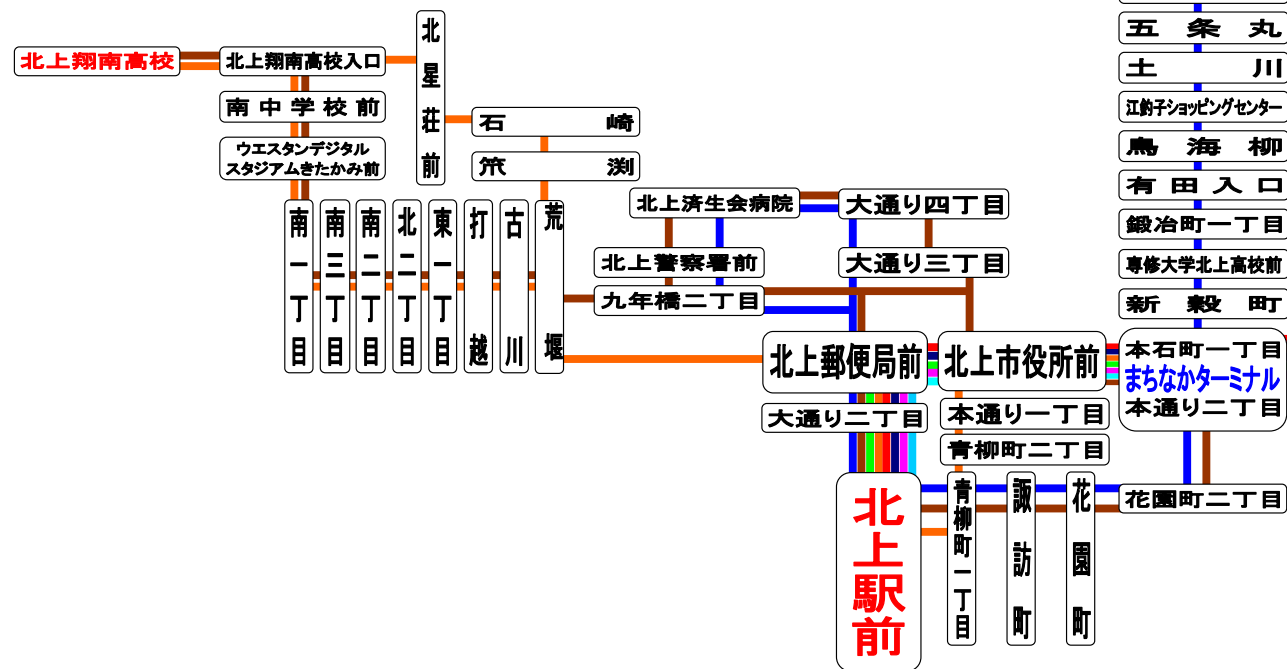

横川目
 横川目駅前
 蛭川
 北上市役所和賀庁舎前
 門神
 駒込
 空堰
 横川目駅前
 横川目
 二の台
 上長沼
 西春木場
 東春木場
 藤根十文字
 野中
 藤根駅前
 佐野住宅入口
 大坊
 東大坊
 妻川
 下宿
 江釣子十文字
 江釣子駅前
 江釣子中学校入口
 五条丸
 土川
 江釣子ショッピングセンター
 鳥海柳
 有田入口
 鍛冶町一丁目
 専修大学北上高校前
 新穀町
 本石町一丁目
 まちなかターミナル
 本通り二丁目
 黒沢川
 北高西口
 総合福祉センター前
 堤ヶ丘
 藤沢
 旭ヶ丘
 高屋沢
 大下
 大堰川
 大堰川
 月館
 飯館
 農業研究センター前
 富士大学入口
 山の神
 瀬畑口
 松原
 接橋
 接町一丁目
 緑ヶ丘
 接町二丁目
 豊沢町
 総合花巻病院前
 大町
 上町
 花巻市役所前
 大通り二丁目
 大通り一丁目
 花巻駅前
 新道
 一日市
 四日町二丁目
 四日町三丁目
 鳥海住宅前
 本館二丁目
 花巻北高前
 似内
 本館
 石持
 三岩
 宮野目
 宮野目学校前
 交流会館前
 方八丁
 二枚橋
 黒沼
 百目木
 八幡小学校前
 八幡橋
 白幡
 医療センター前
 石鳥谷駅
 石鳥谷上町
 志和口

■	石鳥谷線 (北上駅前～花巻駅前・石鳥谷)
■	横川目線 (北上済生会病院・北上駅前～藤根十文字・横川目)
■	成田線 (北上駅前～花巻北高前)
■	翔南高校線 (北上済生会病院～北上駅前～北上翔南高校)
■	翔南高校線 (北上営業所・北上市役所前～翔南高校)
■	北上市内線 (北上営業所～北上駅前)
■	村崎野線 (北上営業所～北上駅前)

北上営業所管内路線図
 北上営業所 TEL0197(66)3211
 2024年4月1日現在