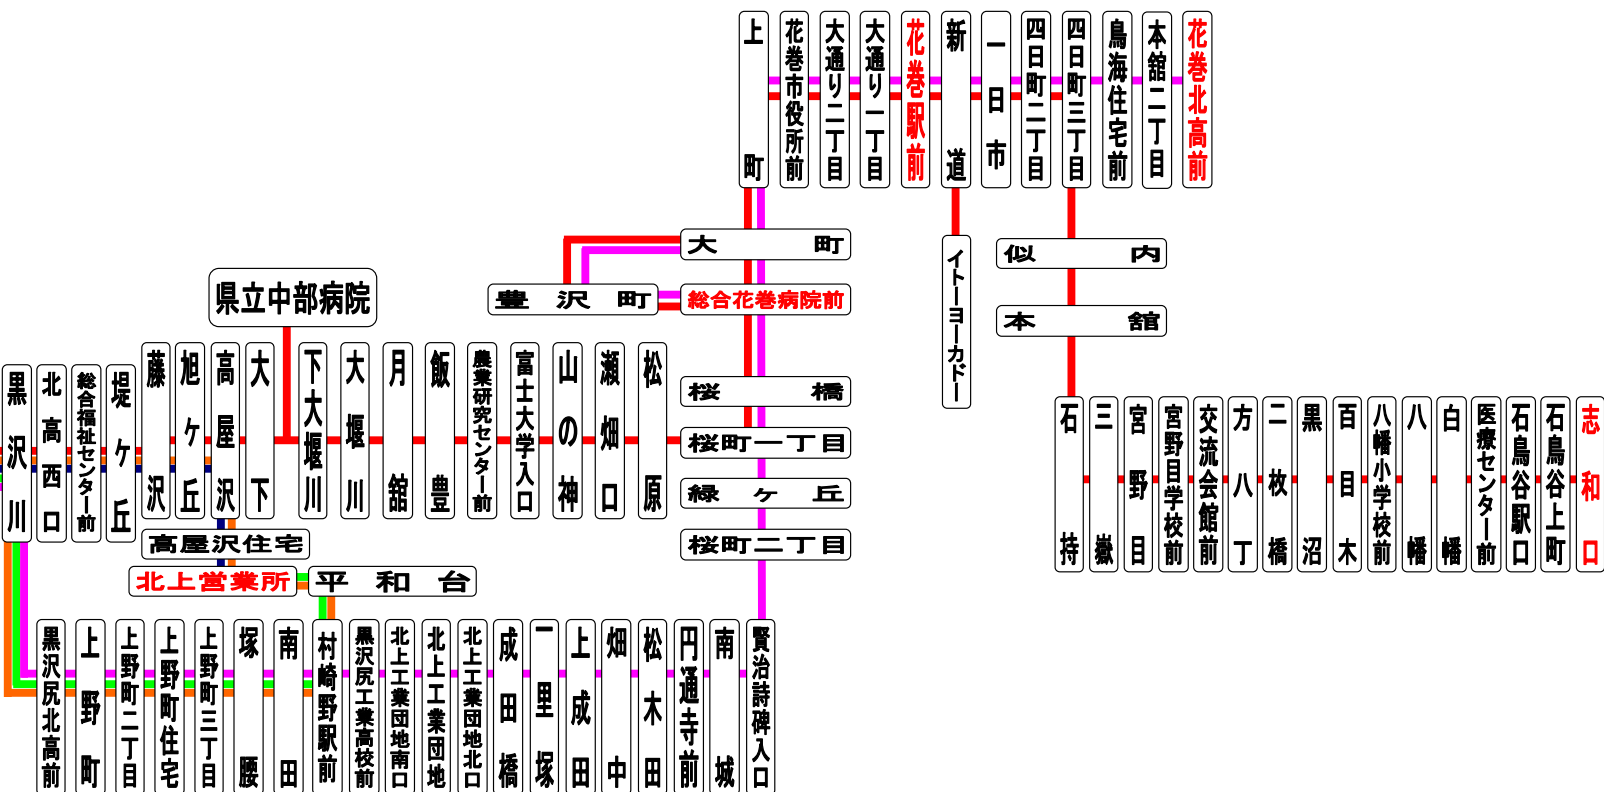

横川目
 横川目駅前
 蛭川
 北上市役所和賀庁舎前
 門神
 駒込
 空堰
 横川目駅前
 横川目
 二の台
 上長沼
 西春木場
 東春木場
 藤根十文字
 野中
 藤根駅前
 佐野住宅入口
 大坊
 東大坊
 妻川
 下宿
 江釣子十文字
 江釣子駅前
 江釣子中学校入口
 五条丸
 土川
 江釣子ショッピングセンター
 鳥海柳
 有田入口
 鍛冶町一丁目
 専修大学北上高校前
 新穀町
 本石町一丁目
 まちなかターミナル
 本通り二丁目
 黒沢川
 北高西口
 総合福祉センター前
 堤ヶ丘
 藤沢
 旭ヶ丘
 高屋沢
 大下
 大堰川
 大堰川
 月館
 飯館
 農業研究センター前
 富士大学入口
 山の神
 瀬畑口
 松原
 接橋
 接町一丁目
 緑ヶ丘
 接町二丁目
 豊沢町
 総合花巻病院前
 大町
 上町
 花巻市役所前
 大通り二丁目
 大通り一丁目
 花巻駅前
 新道
 一日市
 四日町二丁目
 四日町三丁目
 鳥海住宅前
 本館二丁目
 花巻北高前
 似内
 本館
 石持
 三岩
 宮野目
 宮野目学校前
 交流会館前
 方八丁
 二枚橋
 黒沼
 百目木
 八幡小学校前
 八幡橋
 白幡
 医療センター前
 石鳥谷駅
 石鳥谷上町
 志和口

■	石鳥谷線 (北上駅前～花巻駅前・石鳥谷)
■	横川目線 (北上済生会病院・北上駅前～藤根十文字・横川目)
■	成田線 (北上駅前～花巻北高前)
■	翔南高校線 (北上済生会病院～北上駅前～北上翔南高校)
■	翔南高校線 (北上営業所・北上市役所前～翔南高校)
■	北上市内線 (北上営業所～北上駅前)
■	村崎野線 (北上営業所～北上駅前)

北上営業所管内路線図
 北上営業所 TEL0197(66)3211
 2024年4月1日現在