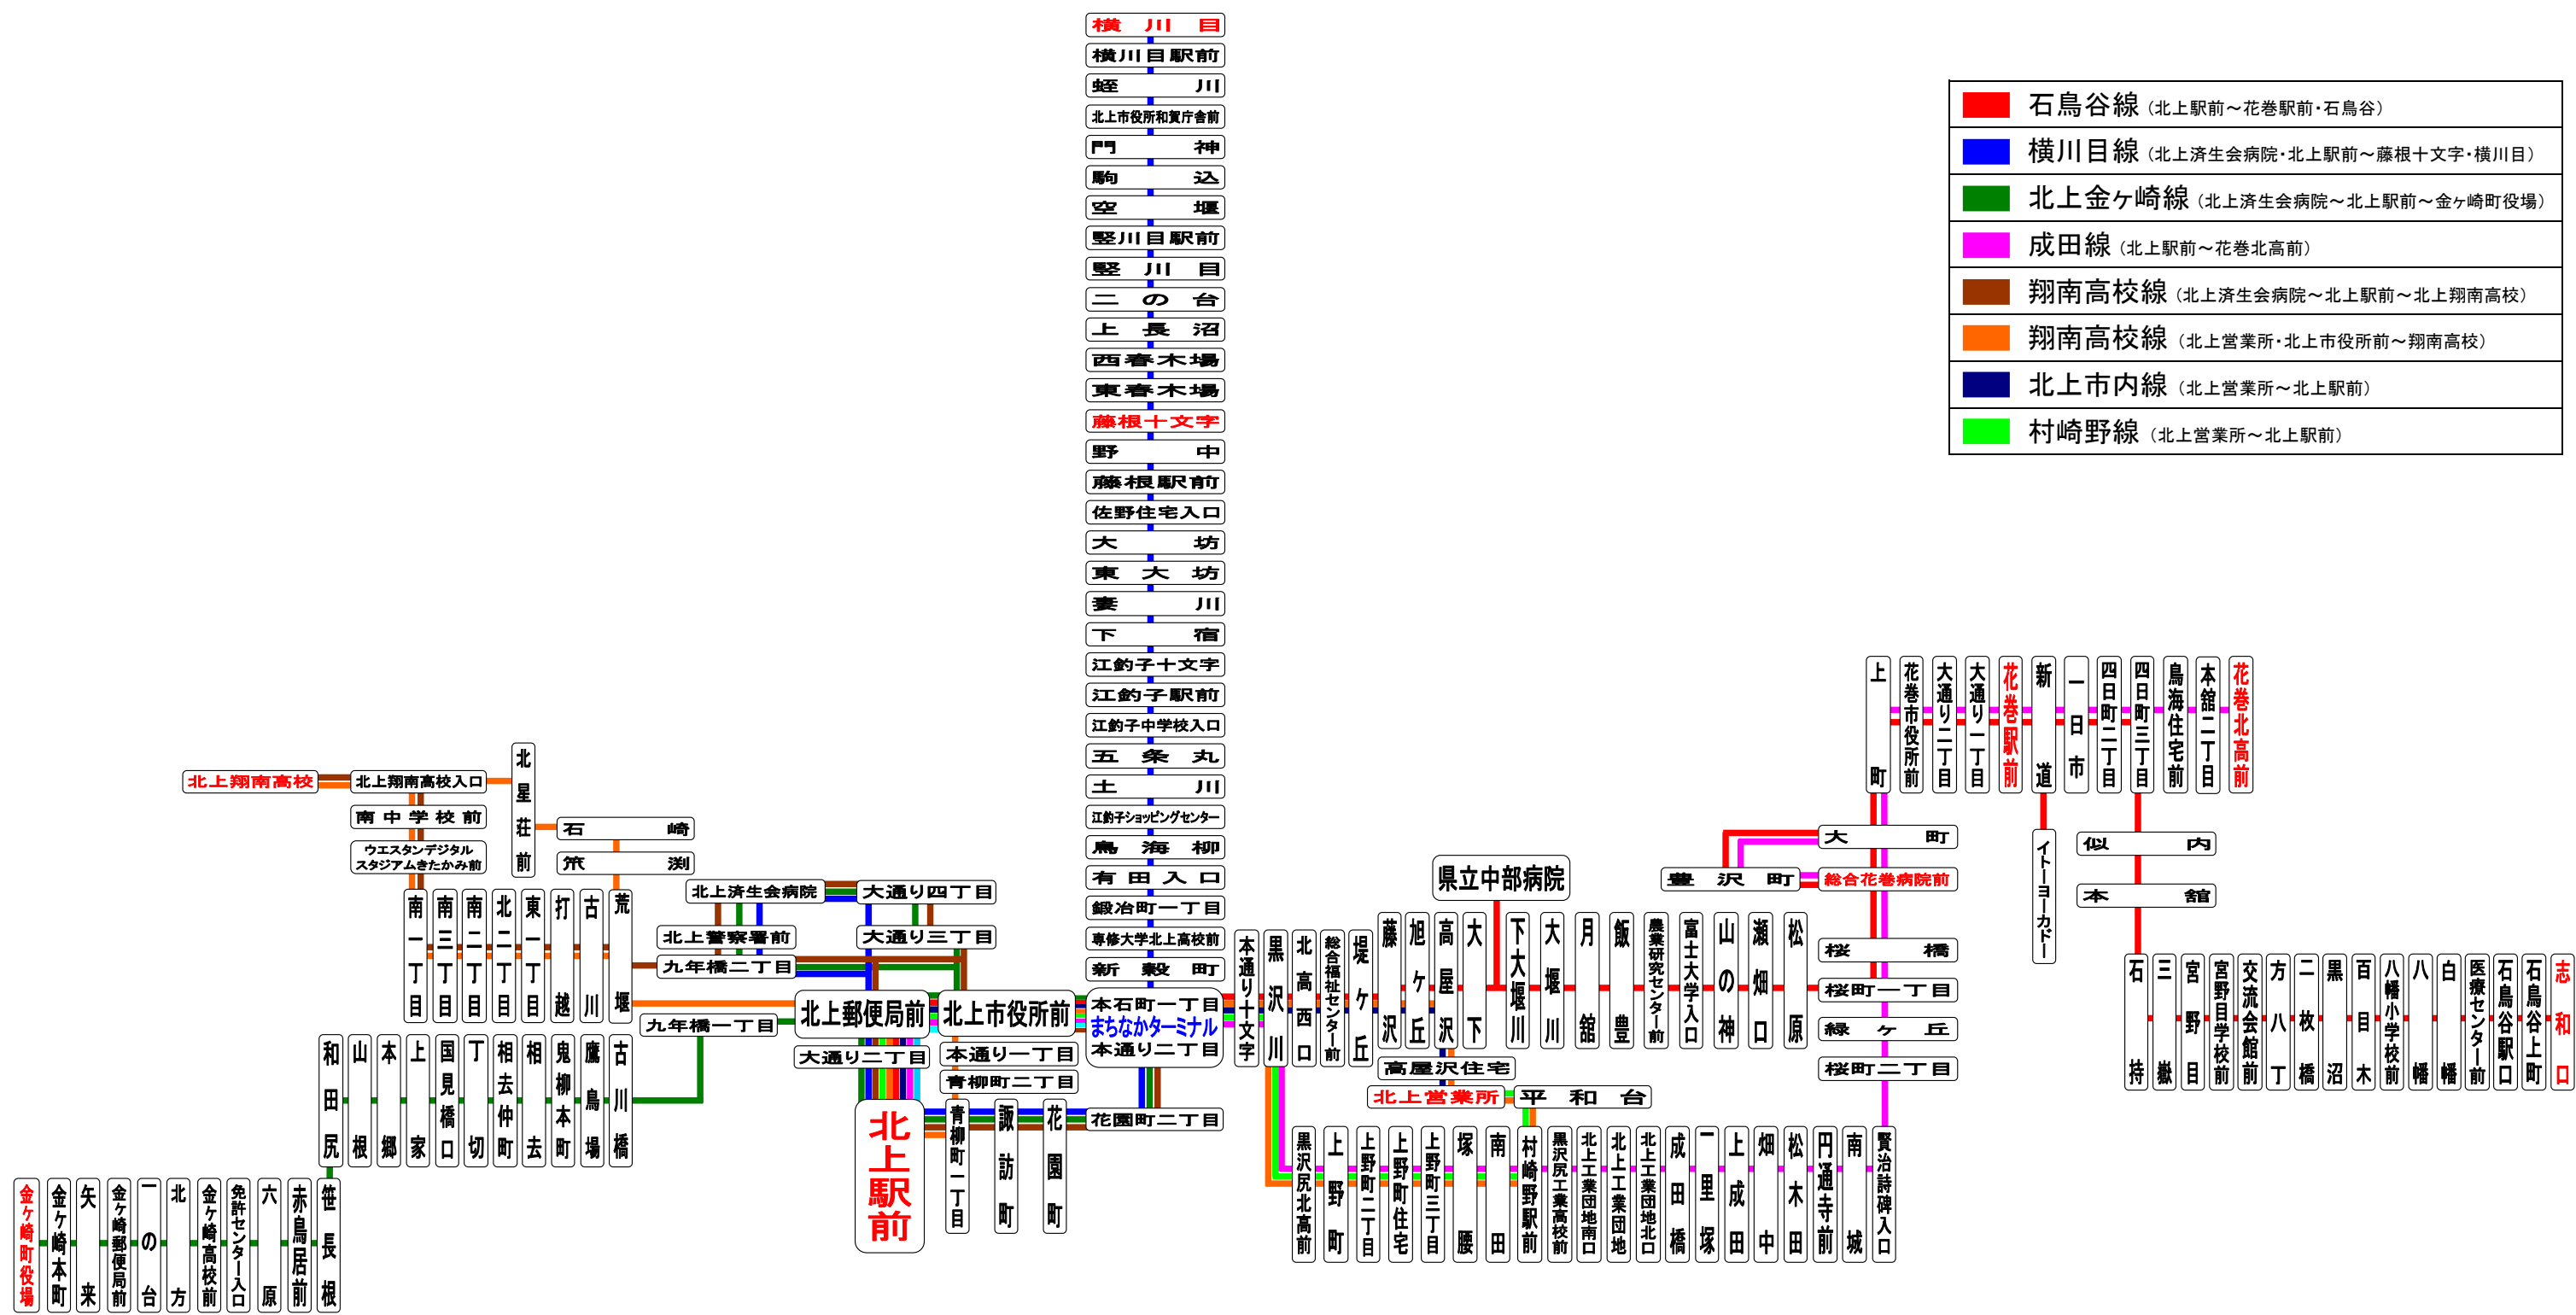

■	石鳥谷線 (北上駅前～花巻駅前・石鳥谷)
■	横川目線 (北上済生会病院・北上駅前～藤根十文字・横川目)
■	北上金ヶ崎線 (北上済生会病院～北上駅前～金ヶ崎町役場)
■	成田線 (北上駅前～花巻北高前)
■	翔南高校線 (北上済生会病院～北上駅前～北上翔南高校)
■	翔南高校線 (北上営業所・北上市役所前～翔南高校)
■	北上市内線 (北上営業所～北上駅前)
■	村崎野線 (北上営業所～北上駅前)

北上営業所管内路線図
 北上営業所 TEL0197(66)3211

2023年12月30日現在