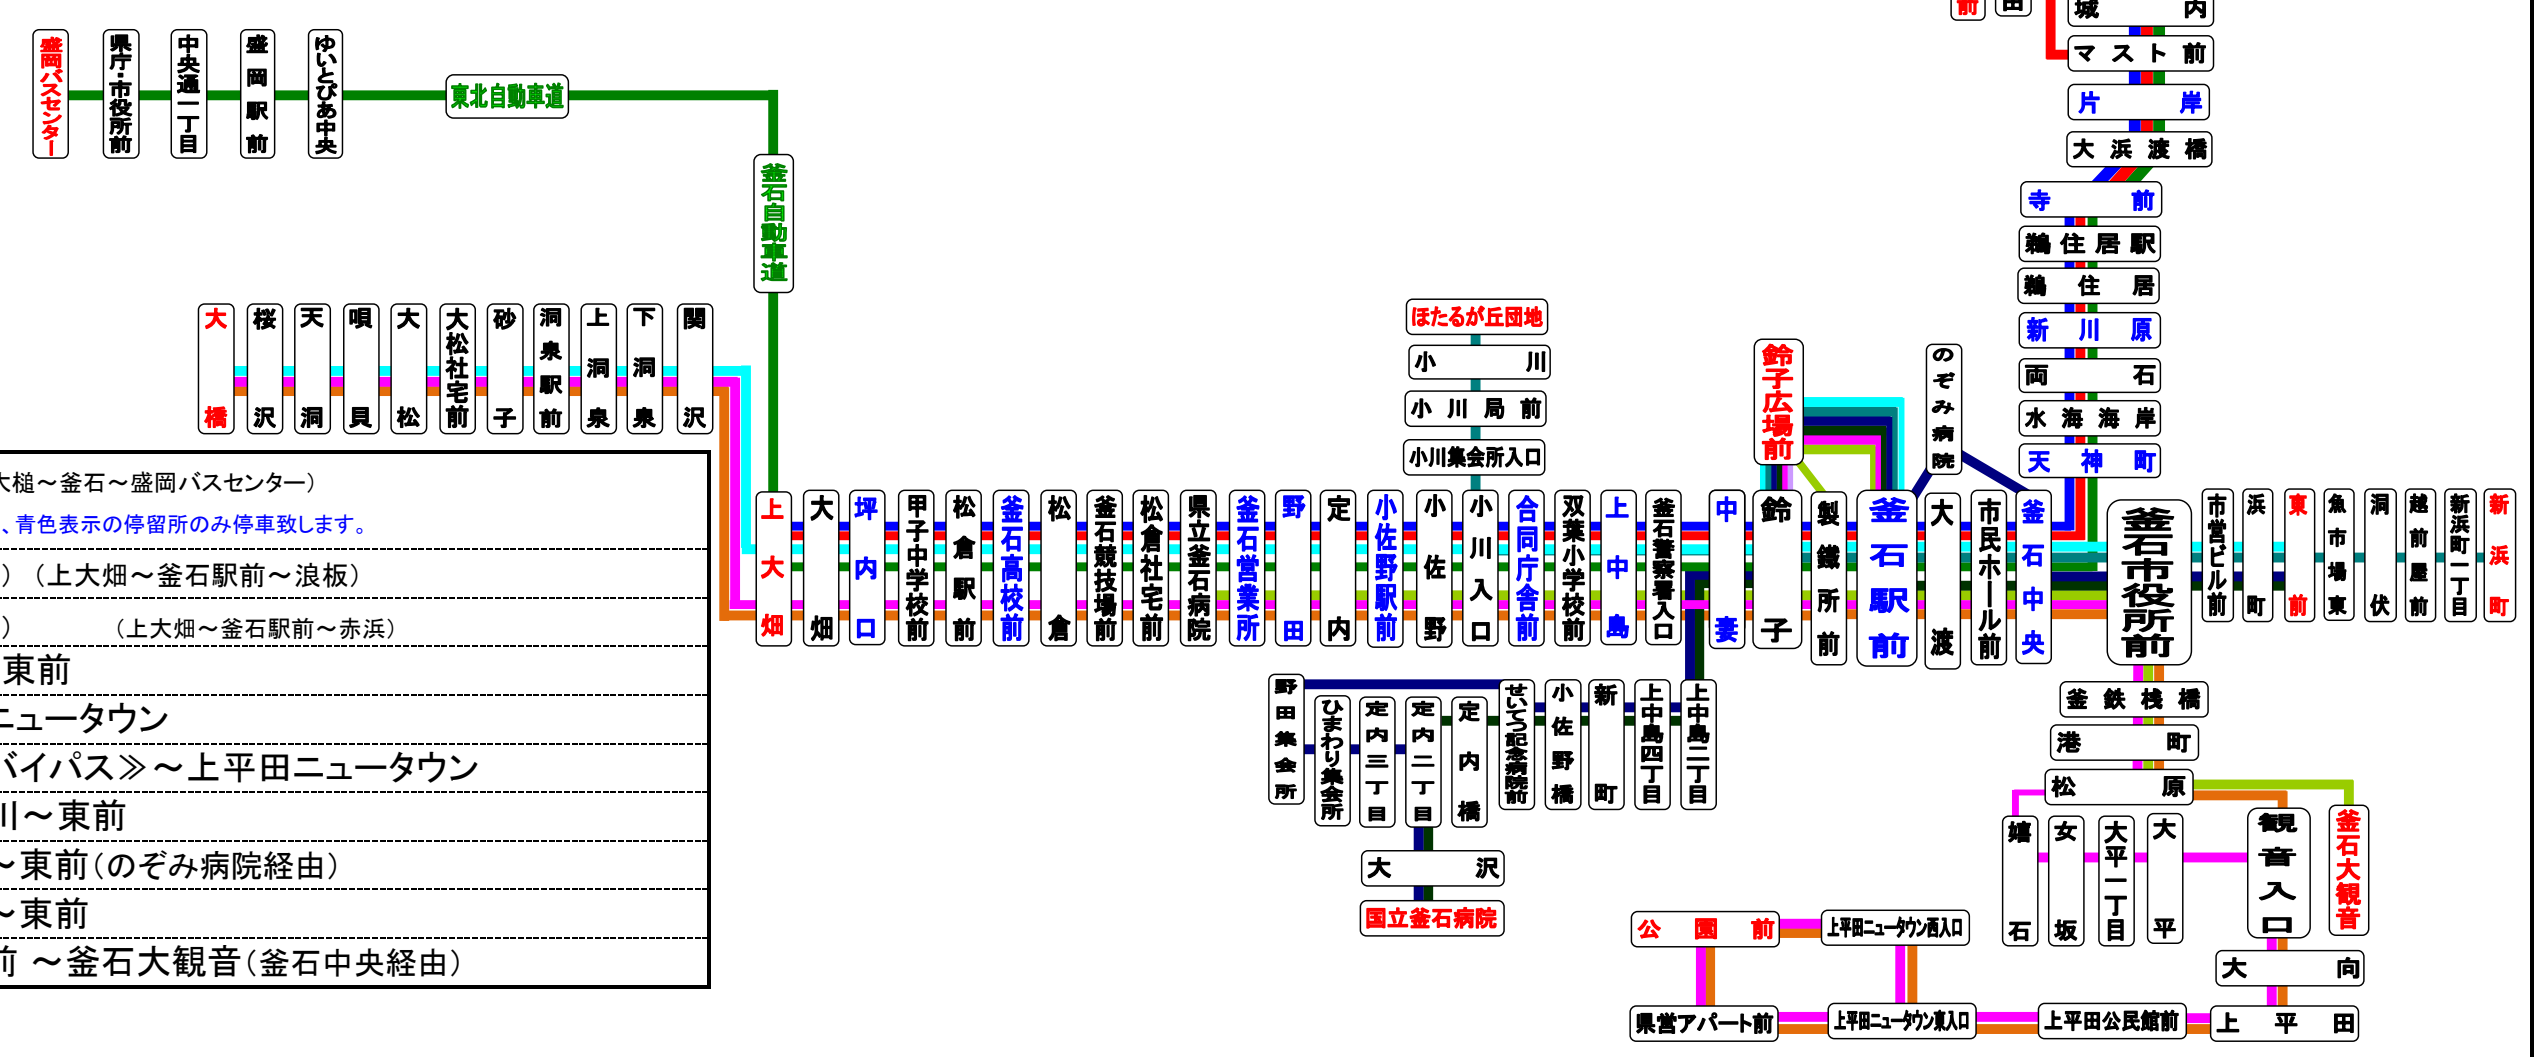

釜石営業所管内路線図

岩手県交通・釜石営業所 TEL0193(25)2527

2022年10月1日現在

	釜石盛岡線 (大槌～釜石～盛岡バスセンター)
※大槌駅～上大畑間は、青色表示の停留所のみ停車致します。	
	浪板線(広域路線) (上大畑～釜石駅前～浪板)
	赤浜線(広域路線) (上大畑～釜石駅前～赤浜)
	大橋・上大畑～東前
	大橋～上平田ニュータウン
	大橋～《嬉石バイパス》～上平田ニュータウン
	ほたるヶ丘・小川～東前
	国立釜石病院～東前(のぞみ病院経由)
	国立釜石病院～東前
	県立釜石病院前～釜石大観音(釜石中央経由)