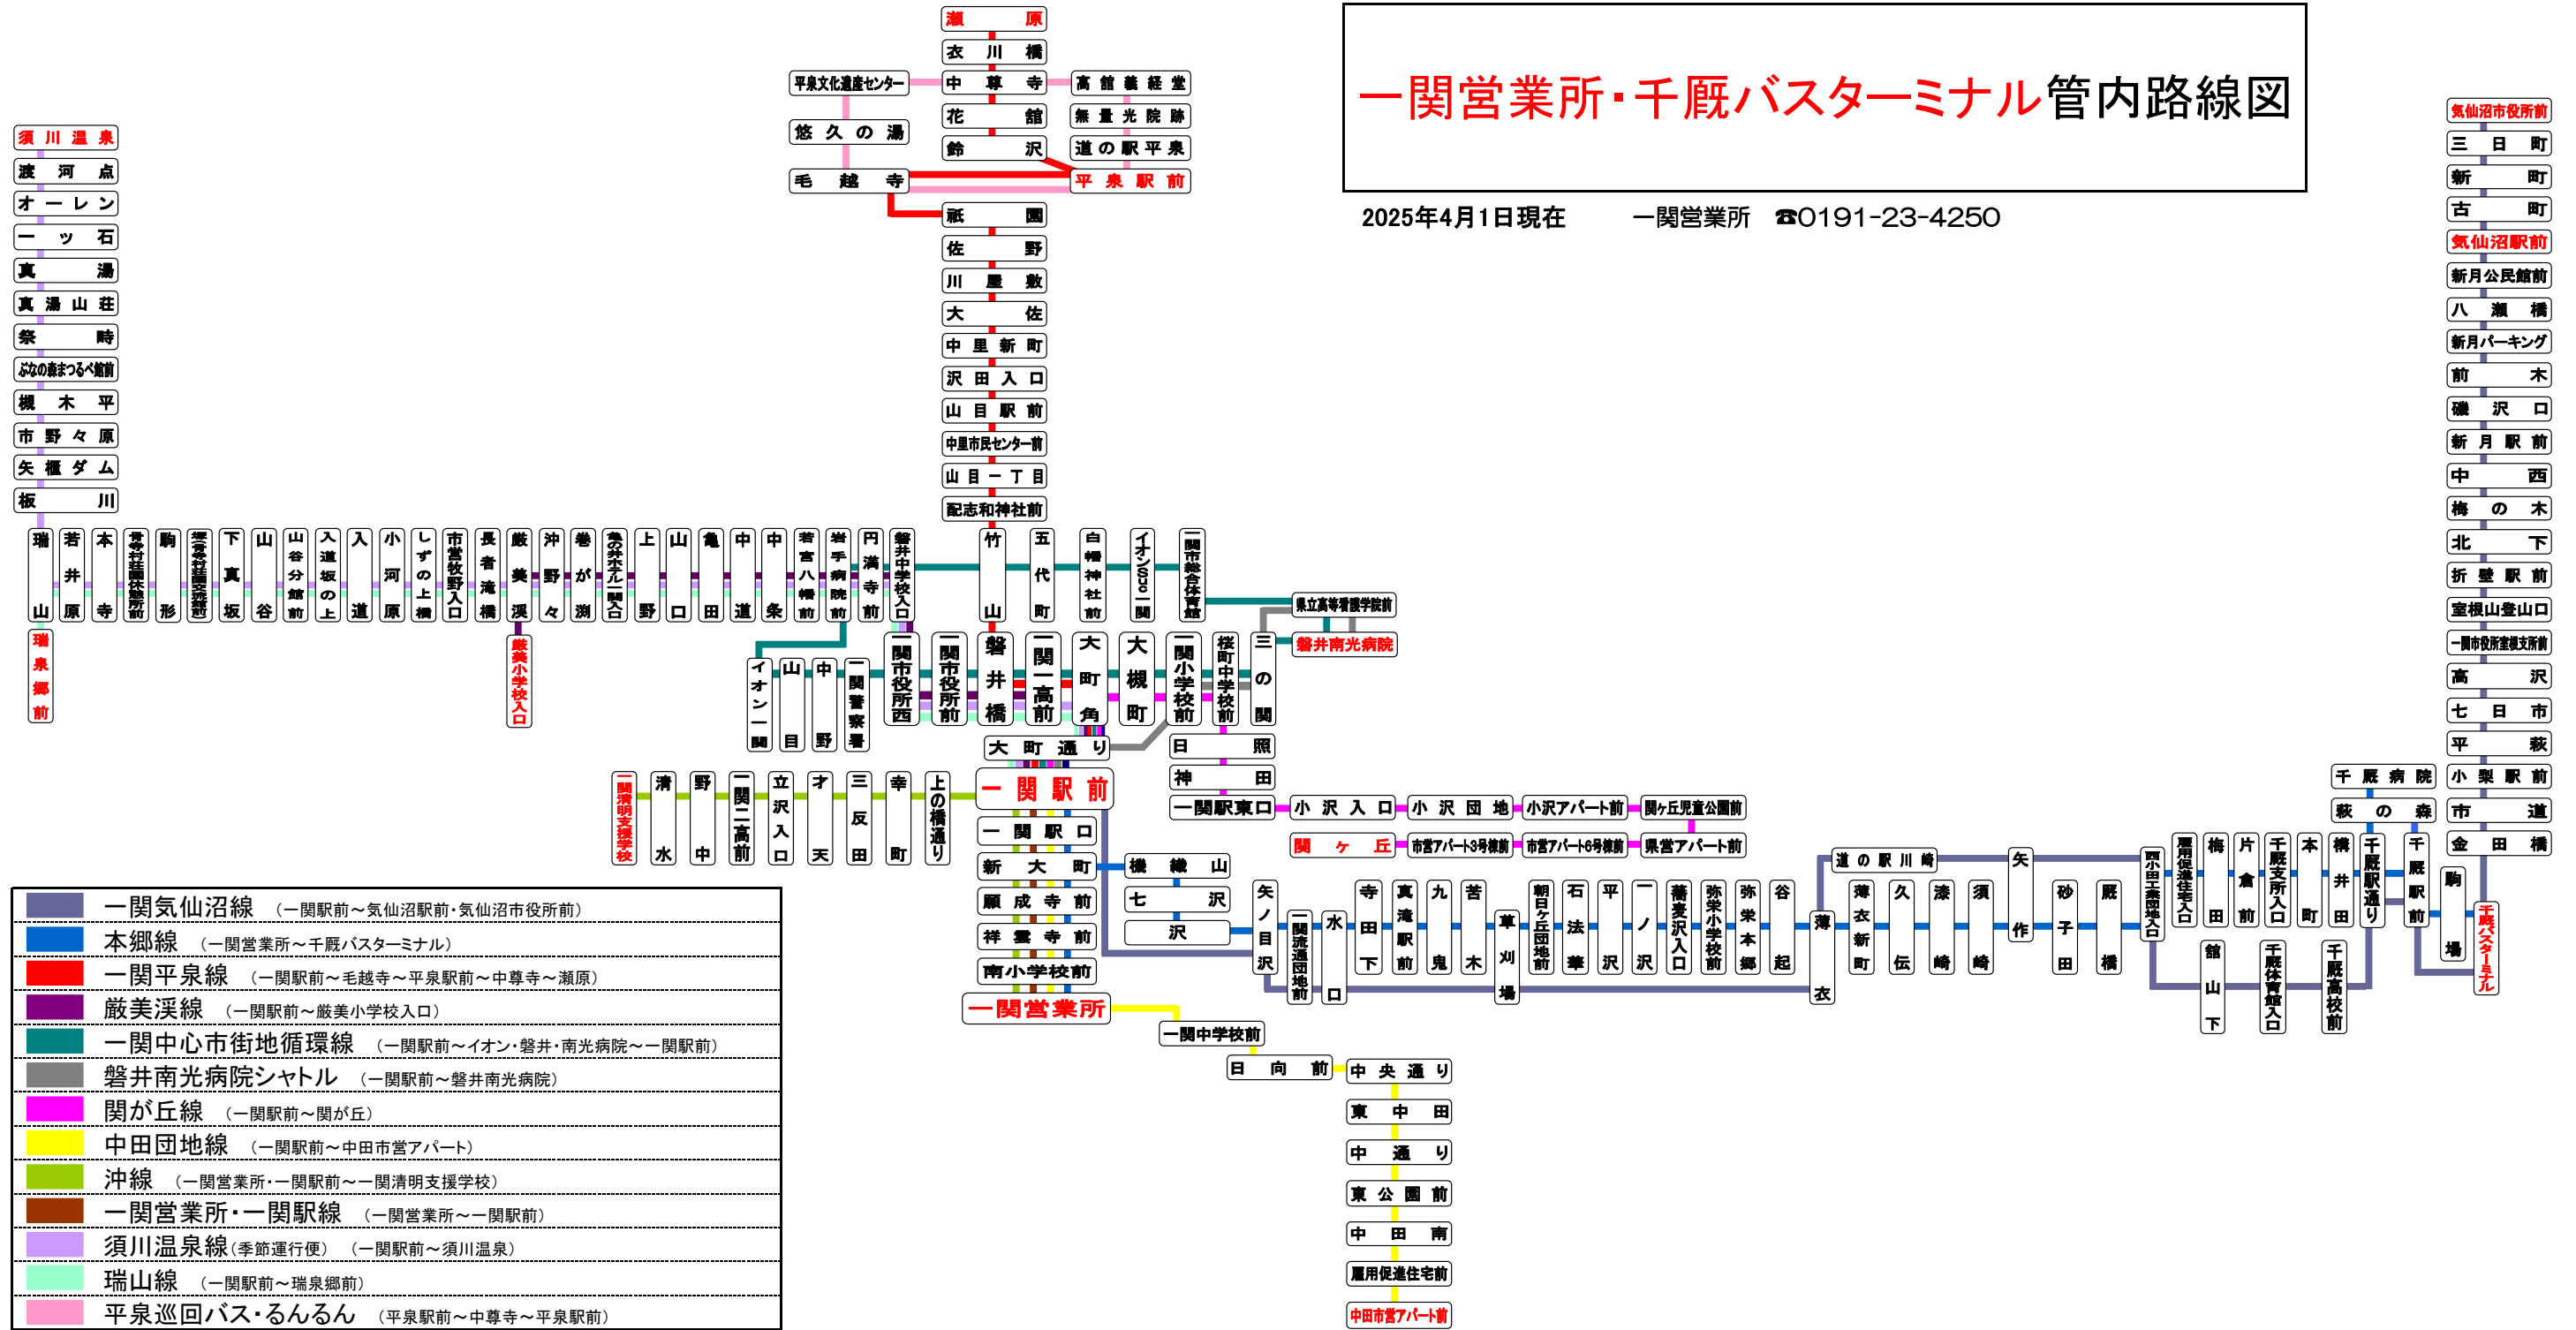

一関営業所・千厩バスターミナル管内路線図

2025年4月1日現在 一関営業所 ☎0191-23-4250

■	一関気仙沼線 (一関駅前～気仙沼駅前・気仙沼市役所前)
■	本郷線 (一関営業所～千厩バスターミナル)
■	一関平泉線 (一関駅前～毛越寺～平泉駅前～中尊寺～瀬原)
■	厳美溪線 (一関駅前～厳美小学校入口)
■	一関中心市街地循環線 (一関駅前～イオン・磐井・南光病院～一関駅前)
■	磐井南光病院シャトル (一関駅前～磐井南光病院)
■	関が丘線 (一関駅前～関が丘)
■	中田団地線 (一関駅前～中田市営アパート)
■	沖線 (一関営業所・一関駅前～一関清明支援学校)
■	一関営業所・一関駅前線 (一関営業所～一関駅前)
■	須川温泉線(季節運行便) (一関駅前～須川温泉)
■	瑞山線 (一関駅前～瑞泉郷前)
■	平泉巡回バス・るんるん (平泉駅前～中尊寺～平泉駅前)

- 気仙沼市役所前
- 三日町
- 新町
- 古町
- 気仙沼駅前
- 新月公民館前
- 八瀬橋
- 新月パーキング
- 前木
- 磯沢口
- 新月駅前
- 中西
- 梅の木
- 北下
- 折壁駅前
- 室根山登山口
- 一関市役所支所前
- 高沢
- 七日市
- 平萩
- 小梨駅前
- 市道
- 金田橋
- 駒場
- 千厩バスターミナル

- 日向
- 中央通り
- 東中田
- 中通り
- 東公園前
- 中田南
- 雇用促進住宅前
- 中田市営アパート前