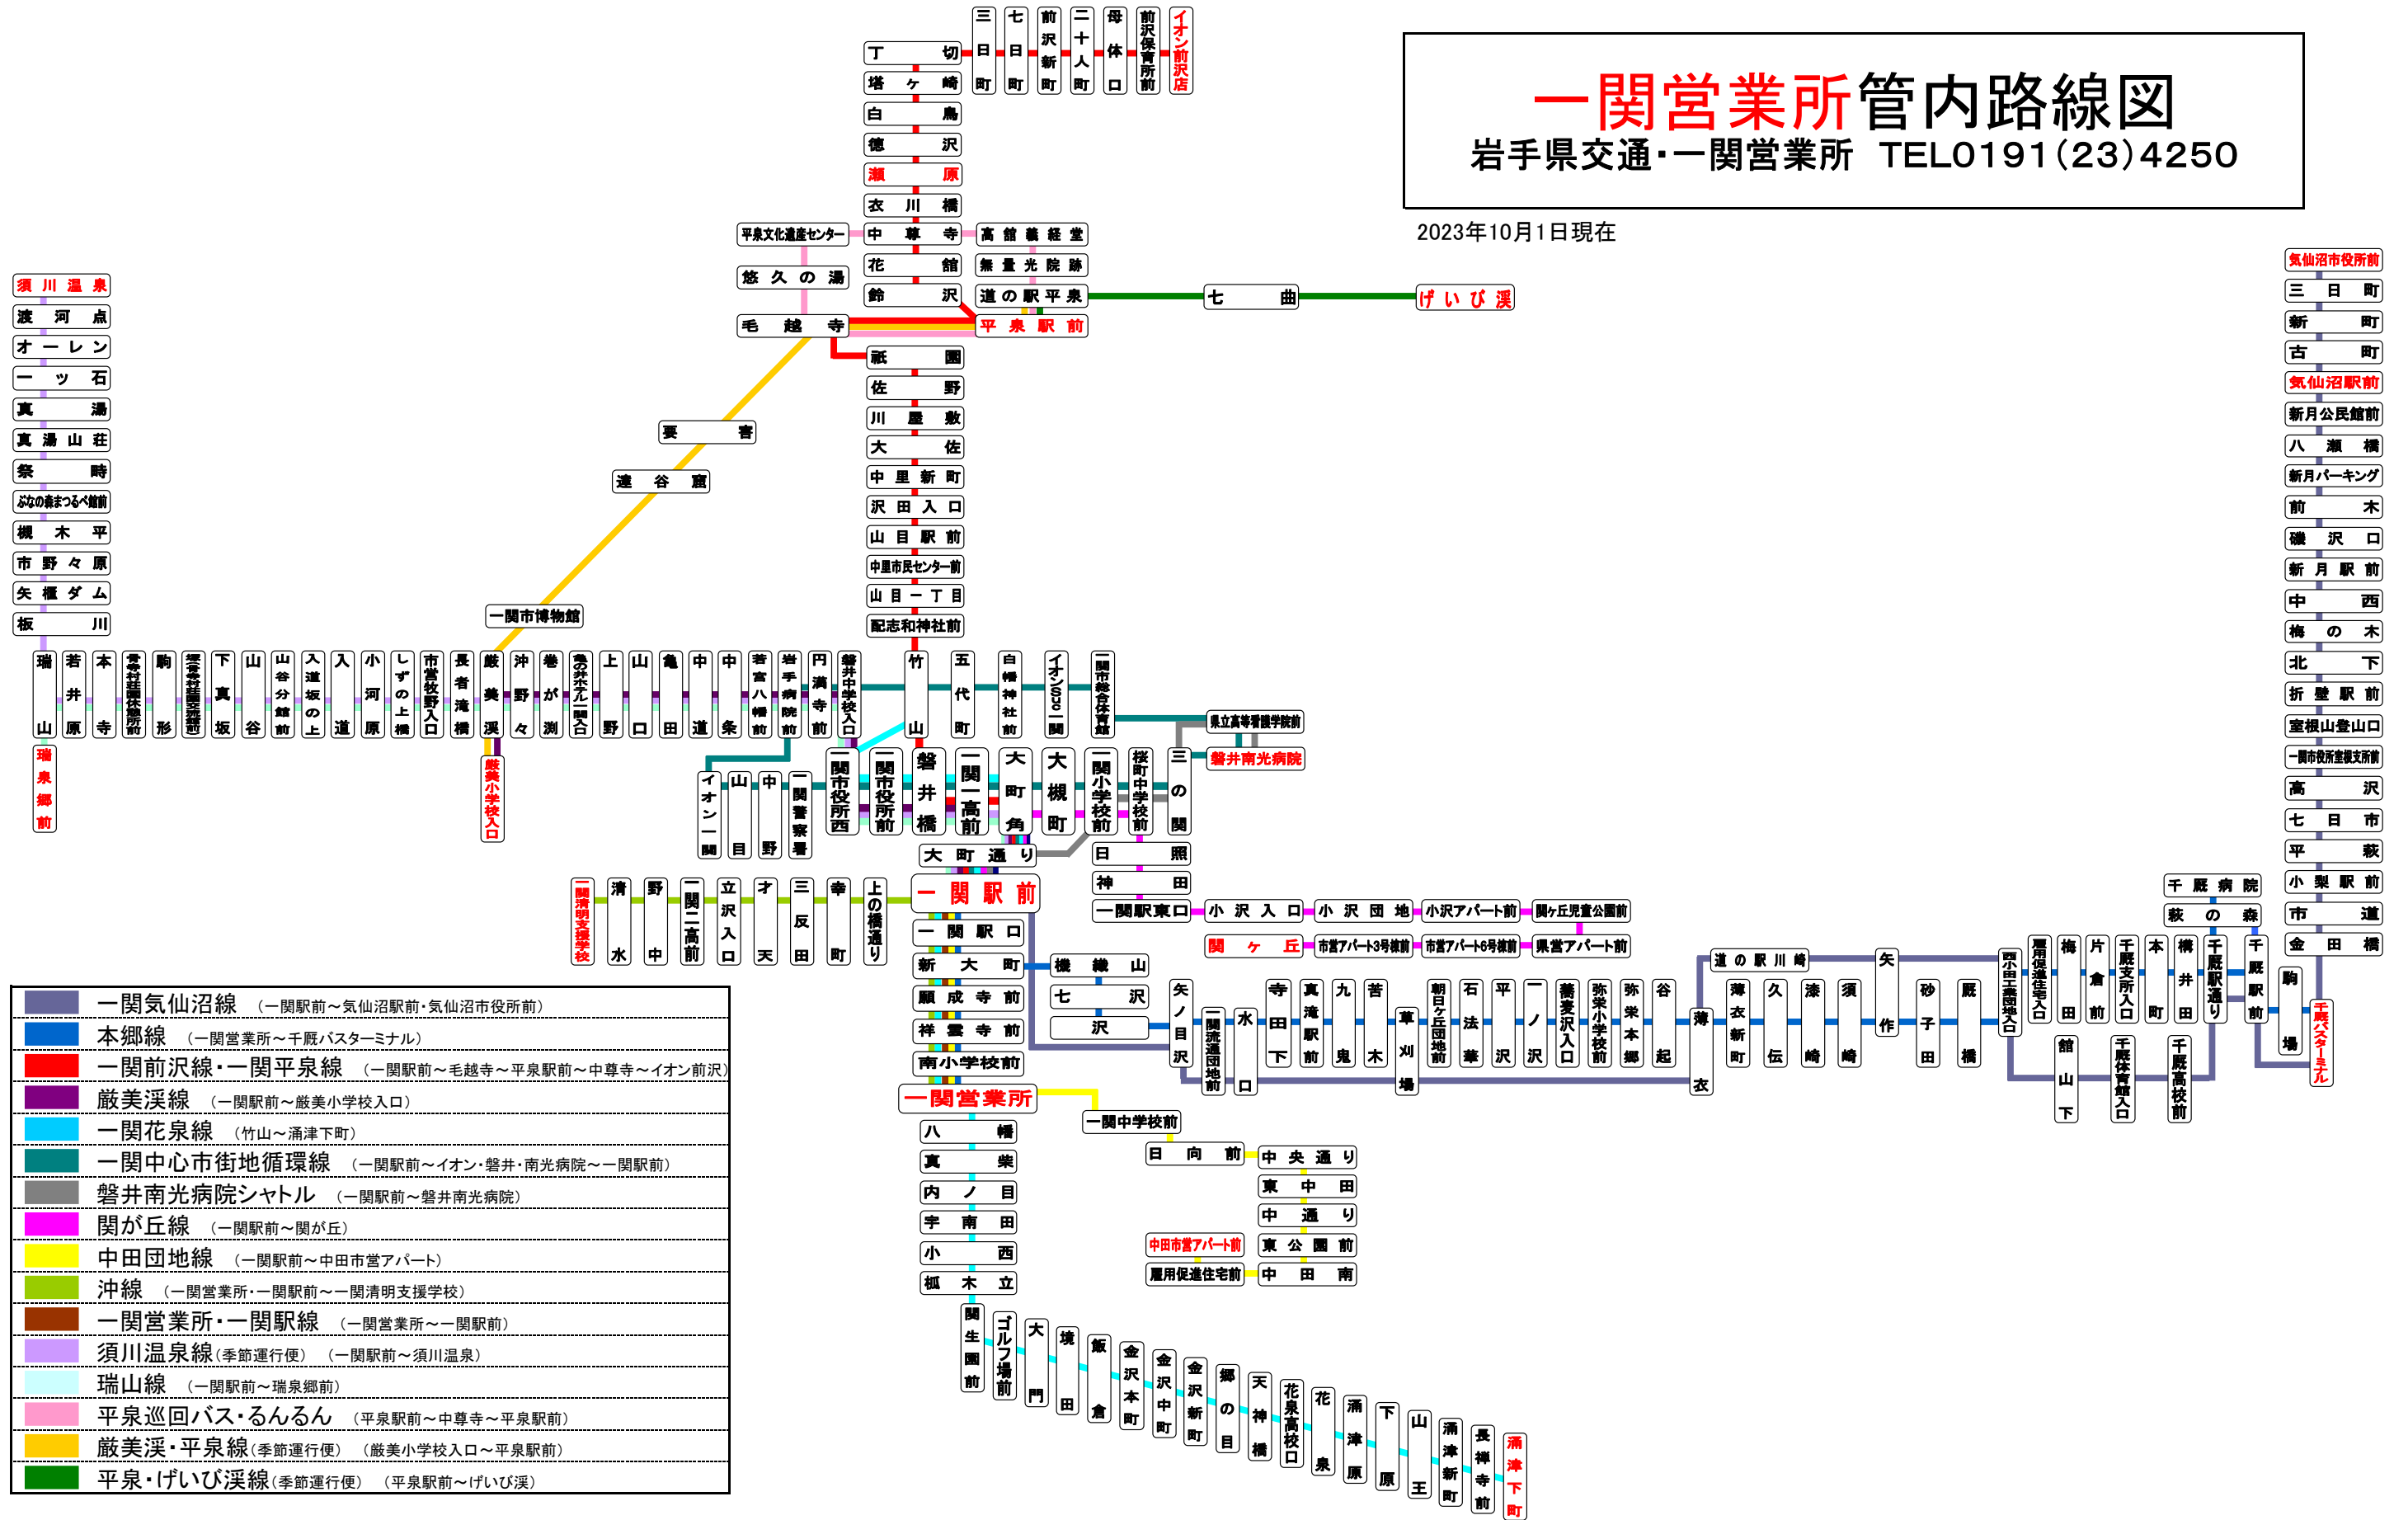

一関営業所管内路線図

岩手県交通・一関営業所 TEL0191(23)4250

2023年10月1日現在

	一関気仙沼線 (一関駅前～気仙沼駅前・気仙沼市役所前)
	本郷線 (一関営業所～千厩バスターミナル)
	一関前沢線・一関平泉線 (一関駅前～毛越寺～平泉駅前～中尊寺～イオン前沢)
	巖美溪線 (一関駅前～巖美小学校入口)
	一関花泉線 (竹山～涌津下町)
	一関中心市街地循環線 (一関駅前～イオン・磐井・南光病院～一関駅前)
	磐井南光病院シャトル (一関駅前～磐井南光病院)
	関が丘線 (一関駅前～関が丘)
	中田団地線 (一関駅前～中田市営アパート)
	沖線 (一関営業所～一関駅前～一関清明支援学校)
	一関営業所・一関駅前線 (一関営業所～一関駅前)
	須川温泉線(季節運行便) (一関駅前～須川温泉)
	瑞山線 (一関駅前～瑞泉郷前)
	平泉巡回バス・るんるん (平泉駅前～中尊寺～平泉駅前)
	巖美溪・平泉線(季節運行便) (巖美小学校入口～平泉駅前)
	平泉・げいび溪線(季節運行便) (平泉駅前～げいび溪)