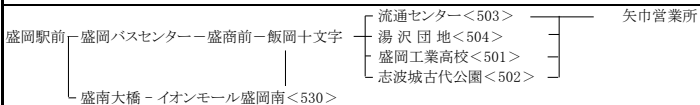

■本宮線 <系統番号502・503・504・530>

お問合せ先: 矢巾営業所・都南営業所

■羽場線 <系統番号501>

※印/湯沢団地経由(504) ◆印/盛南大橋・イオンモール盛岡南経由(530) 都南営業所運行便
し印/志波城古代公園前止まり(502)
工印/盛岡工業高校経由(501)

Table with 18 columns (Station, 平, 日, 土・日・祝日) and 62 rows of departure times for Honmachi and Hazama lines.