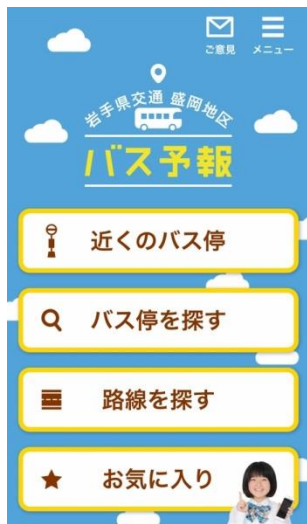

利用者は、実際のバスの運行や遅延の状況を手元のスマートフォンで確認できるため、「いつ来るか分からない」「もう通過してしまったのではないか？」といったイライラから解放されます。

「バス予報」は既に、岩手県内においては電気バス及び釜石地区において運用を開始しており、利用者の皆さまから好評を博しております。

今後も、岩手県交通とアーティサンは、路線バスを利用される皆様の利便性を向上するために、サービス内容の改善と対象エリアの拡大を進めて参ります。

◇対象路線

- 厨川中央線
- 巢子盛岡大学線
- 巢子箱清水線
- 滝沢駅・盛岡大学線

◇URL

<https://morioka-area.busyohou.jp>

◇QRコード

◇サービスイメージ

盛岡地区「バス予報」の URL 又は各所に貼り付けてある QR コードを読み取ると、トップ画面が表示され、「近くのバス停」「バス停を探す」「路線を探す」からバス位置を確認できます。

トップ画面