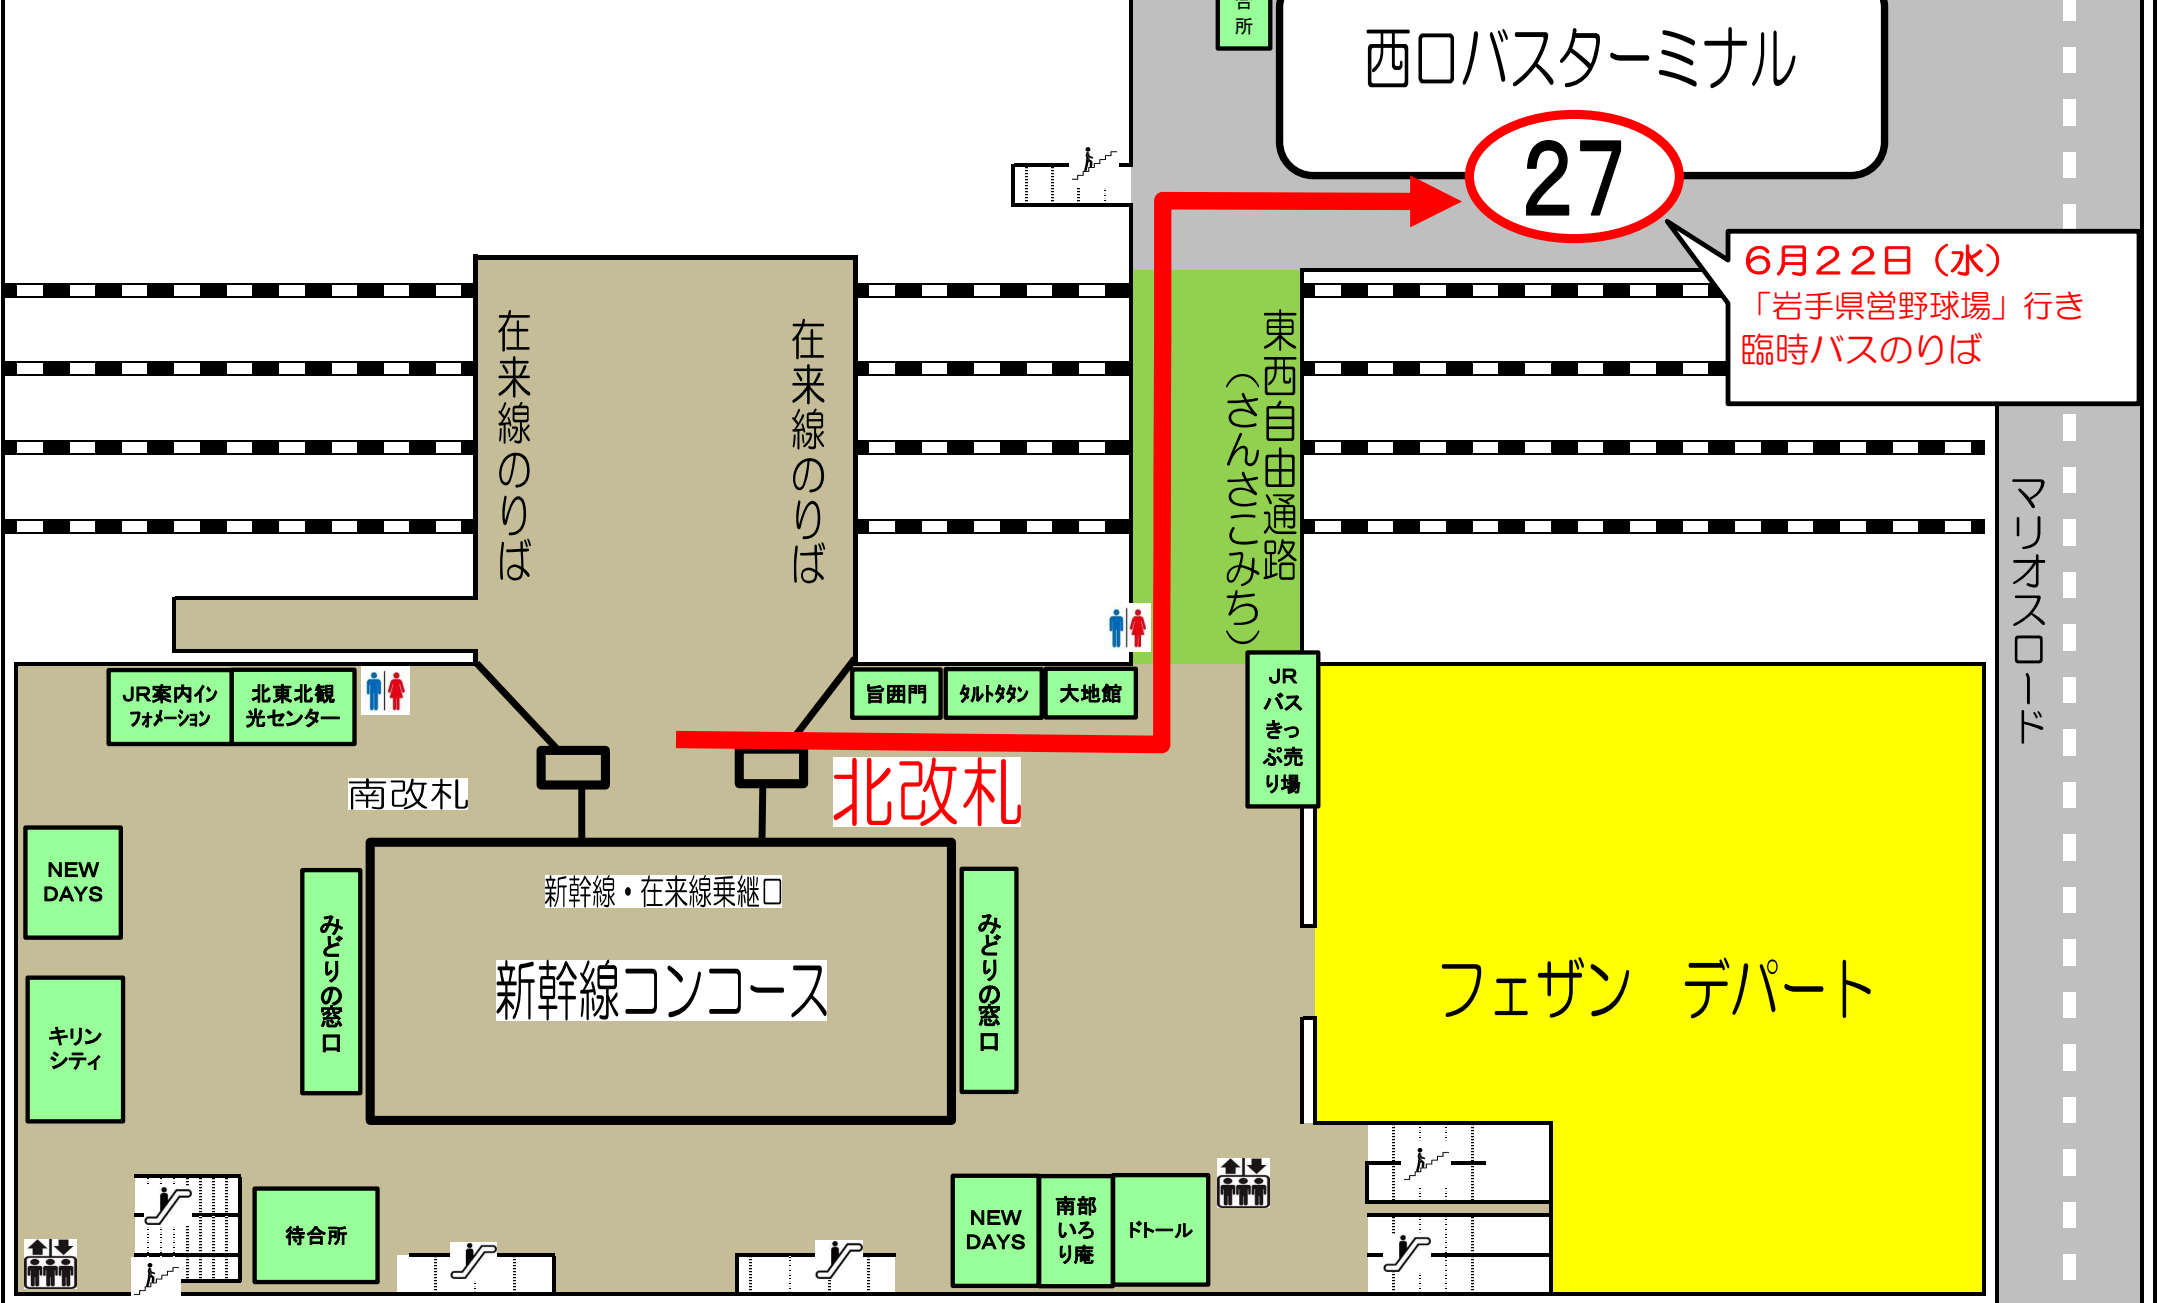

JR盛岡駅構内図

【2F】

6月22日(水)
「岩手県営野球場」行き
臨時バスのりば

27