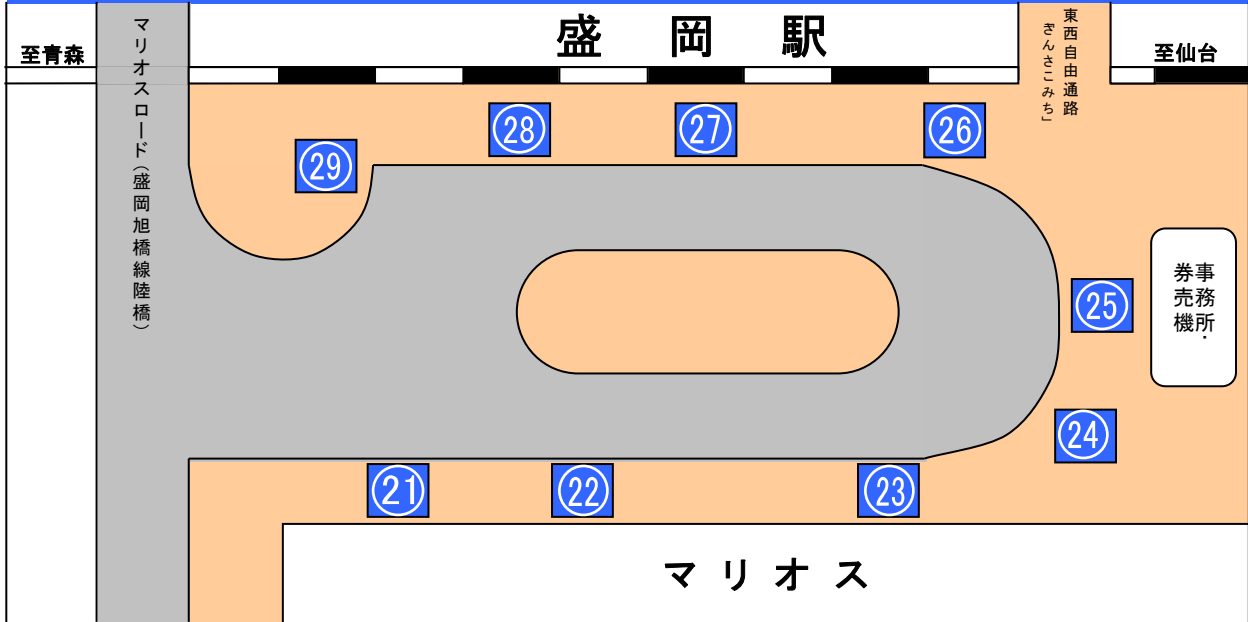

盛岡駅西口バスのりば案内

| のりば | 行先 |
|-------|--------------------------------------|
| ②① | 仙台駅 |
| ②② | — |
| ②③ | 弘前(弘前バスターミナル) |
| ②④ | 滝沢営業所、滝沢市役所、盛岡バスセンター 栗石スキー場(季節運行) |
| ②⑤ | — |
| ②⑥ | — |
| ②⑦-②⑨ | 貸切 |