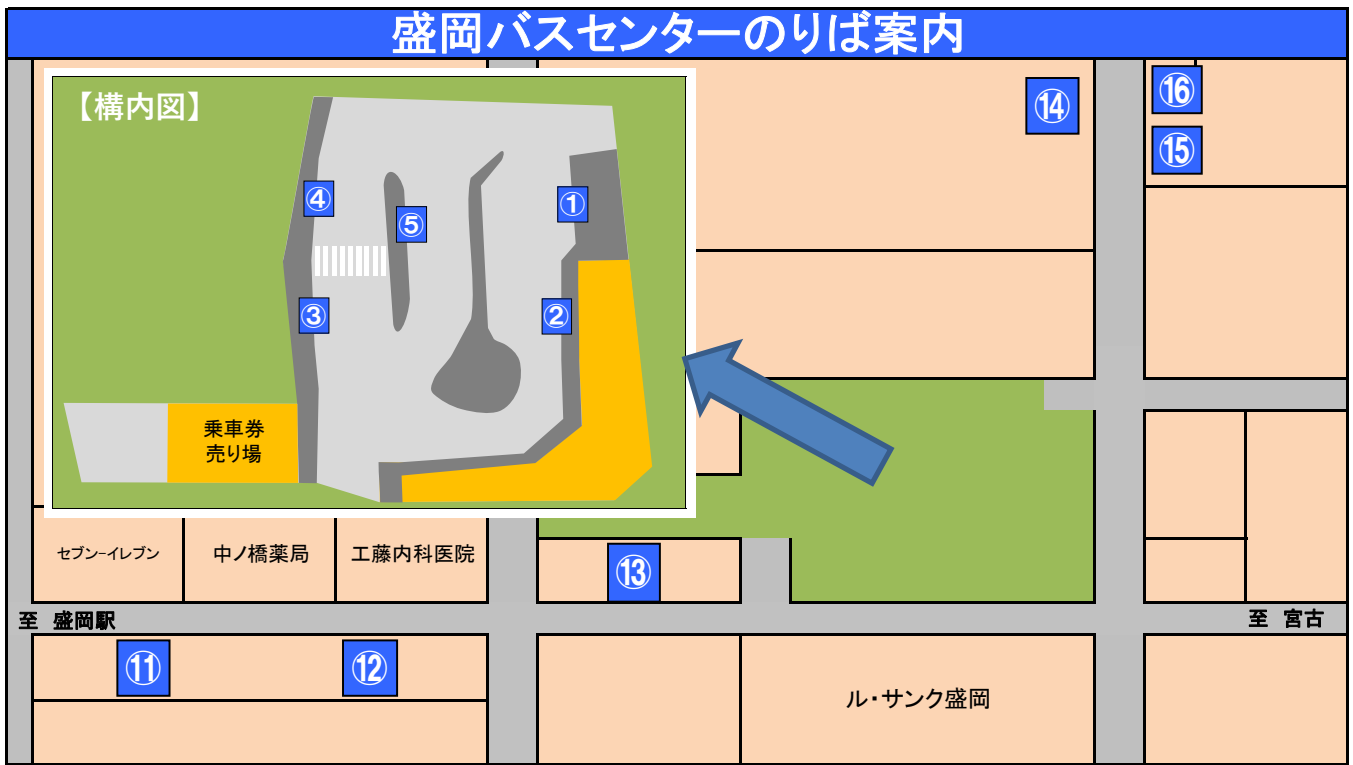

盛岡バスセンターのりば案内

構内のりば	行 先
①	雫石駅前、つなぎ温泉 日詰駅前・長岡支所(長岡線)※日中のバスセンター始発便のみ【他の便は⑬のりばから運行しております】
②	松園営業所(北山線)、桜台団地 日詰駅前(日詰線)※日中のバスセンター始発便のみ【他の便は⑬のりばから運行しております】
③	県北バス
④	県北バス
⑤	仙台、大船渡、釜石、いわて花巻空港

道路側のりば	行 先
⑪ (旧ななつく前)	盛岡駅、滝沢営業所、滝沢市役所、ビッグルーフ滝沢、あすみ野、外山団地、西みたけ(厨川駅西口) 岩手牧場、菓子車庫、岩手県立大学、でんでんむし(右回り)、孝仁病院、盛岡市立高校、農協太田前 滝沢アメニティタウン、よぼういがく協会、矢巾営業所(向中野)
⑫ (旧ななつく前)	松園バスターミナル、松園営業所(上田線)
⑬ (旧ななつく向)	茶畑(中野一丁目)、中央循環、都南営業所、盛岡中央工業団地 白百合学園、つつじが丘団地、手代森ニュータウン 志波城古代公園、都南総合支所、矢幅駅、盛南ループ『右回り』 矢巾営業所(湯沢団地、流通センター、飯岡十文字、羽場、都南総合支所、矢幅駅、友愛病院経由) 日詰駅前・長岡支所(長岡線)※盛岡駅始発便のみ【他の便は①のりばから運行しております】 日詰駅前(日詰線)※盛岡駅始発便のみ【他の便は②のりばから運行しております】 盛岡競馬場(優待バス)、でんでんむし(左回り)
⑭ (神明町)	白百合学園、つつじが丘団地、でんでんむし(左回り)
⑮ (飛島マンション前)	でんでんむし(右回り)、盛岡駅(新庄線、白百合学園線)
⑯ (飛島マンション前)	松園営業所(上田線)、松園バスターミナル