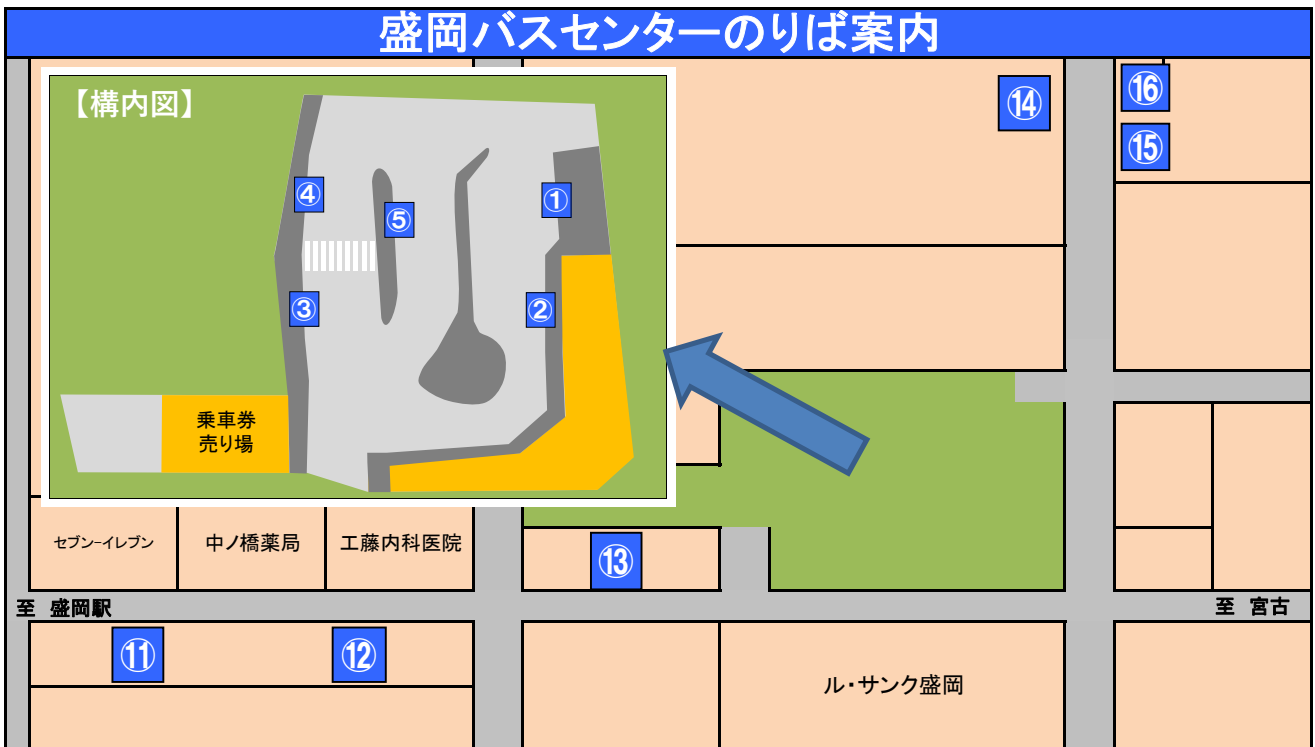

盛岡バスセンターのりば案内

構内のりば	行 先
①	雫石駅前、つなぎ温泉 日詰駅前・長岡支所(長岡線)※日中のバスセンター始発便のみ【他の便は③のりばから運行しております】
②	松園営業所(北山線)、桜台団地 日詰駅前(日詰線)※日中のバスセンター始発便のみ【他の便は③のりばから運行しております】
③	県北バス
④	県北バス
⑤	仙台、大船渡、釜石、いわて花巻空港

道路側のりば	行 先
⑪ (旧ななっく前)	盛岡駅、滝沢営業所、滝沢市役所、ビッグルーフ滝沢、あすみ野、外山団地、西みたけ(厨川駅西口) 岩手牧場、菓子車庫、岩手県立大学、でんでんむし(右回り)、孝仁病院 盛岡市立高校 滝沢アメニティタウン、よぼういがく協会、矢巾営業所(向中野)
⑫ (旧ななっく前)	松園バスターミナル、松園営業所(上田線)
⑬ (旧ななっく向)	茶畑(中野一丁目)、中央循環、都南営業所、盛岡中央工業団地 白百合学園、つつじが丘団地、手代森ニュータウン、乙部、松園営業所(松園若園線) 盛岡市立病院、志波城古代公園、都南総合支所 矢幅駅、盛南ループ『右回り』 矢巾営業所(湯沢団地、流通センター、飯岡十文字、羽場 都南総合支所、矢幅駅、南インター、盛岡友愛病院経由) 盛岡競馬場(優待バス)、でんでんむし(左回り) 日詰駅前・長岡支所(長岡線)※盛岡駅始発便のみ【他の便は①のりばから運行しております】 日詰駅前(日詰線)※盛岡駅始発便のみ【他の便は②のりばから運行しております】
⑭ (神明町)	松園営業所(松園若園線)、白百合学園、つつじが丘団地、でんでんむし(左回り)
⑮ (飛島マンション前)	でんでんむし(右回り)、盛岡駅(松園若園線・新庄線、白百合学園線)
⑯ (飛島マンション前)	松園営業所(上田線)、松園バスターミナル