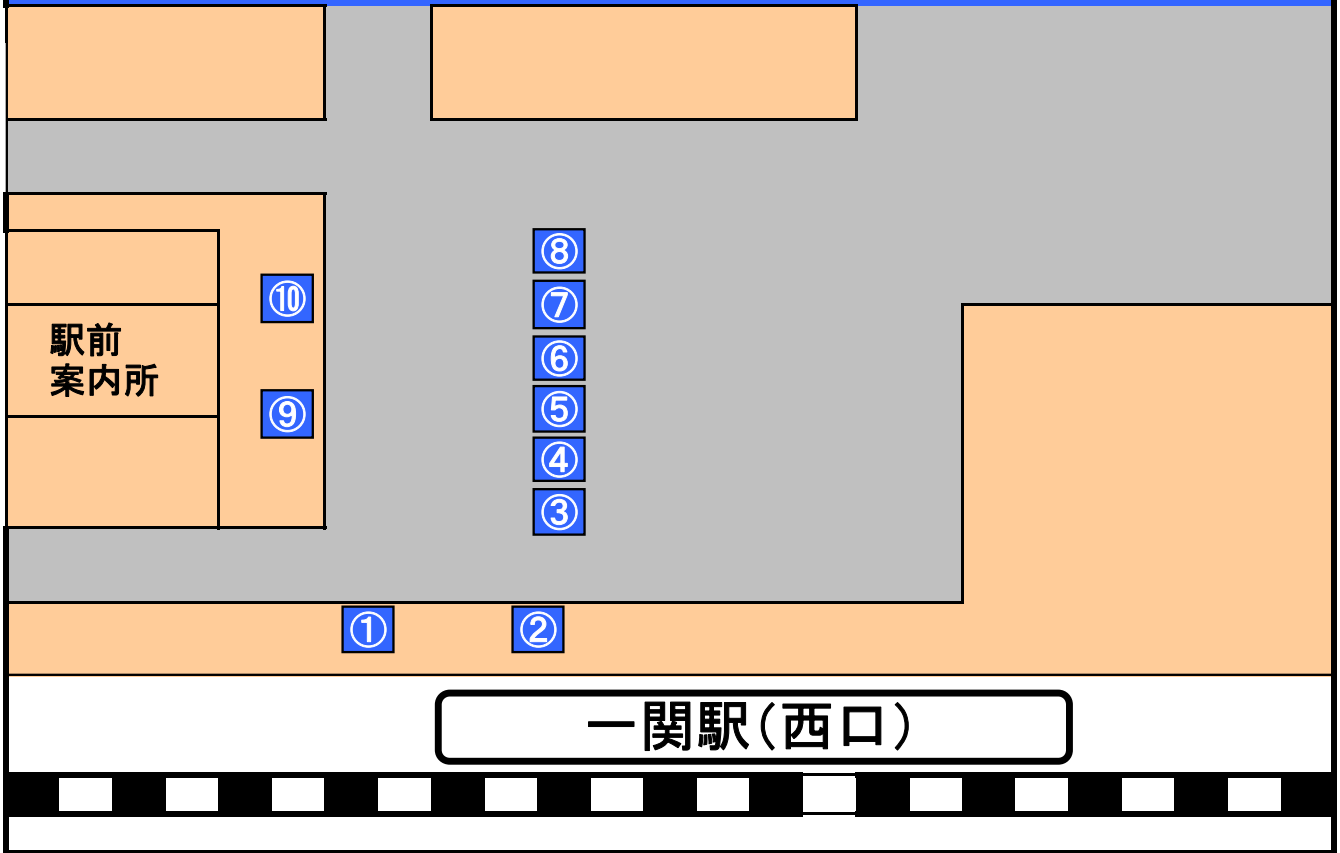

# 一関駅前バスのりば案内

のりば	行 先
⑤	気仙沼行、大船渡行(気仙沼・陸前高田・大船渡方面)
⑥	千厩バスターミナル行、関が丘行
⑦	中田団地行
⑨	巖美溪行、瑞山行、須川温泉行(季節運行)、一関清明支援学校行
⑩	前沢イオン・瀬原行(中尊寺方面) 磐井南光病院行 夜行高速バス・池袋行(けせんライナー) 一関中心市街地循環線[右・左回り]