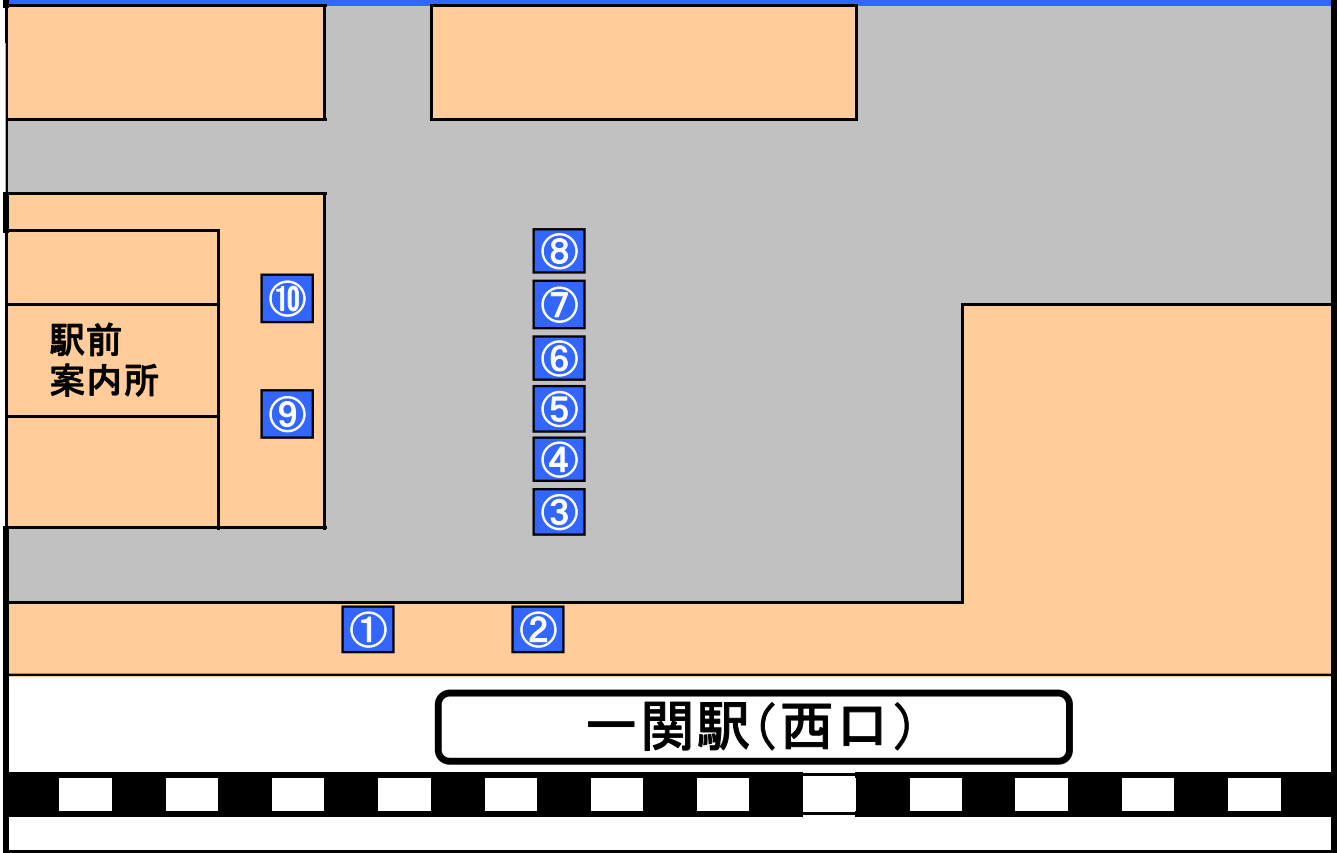

一関駅前バスのりば案内

| のりば | 行 先 |
|-----|---|
| ⑤ | 気仙沼行、大船渡行(気仙沼・陸前高田・大船渡方面) |
| ⑥ | 千厩バスターミナル行、関が丘行 |
| ⑦ | 涌津新町行、摺沢、中田団地行 |
| ⑨ | 巖美溪行、瑞山行、須川温泉行(季節運行)、一関清明支援学校行 |
| ⑩ | 前沢イオン行(中尊寺方面) 磐井南光病院行 夜行バス・池袋行(けせんライナー号) 一関中心市街地循環線[右・左回り] |