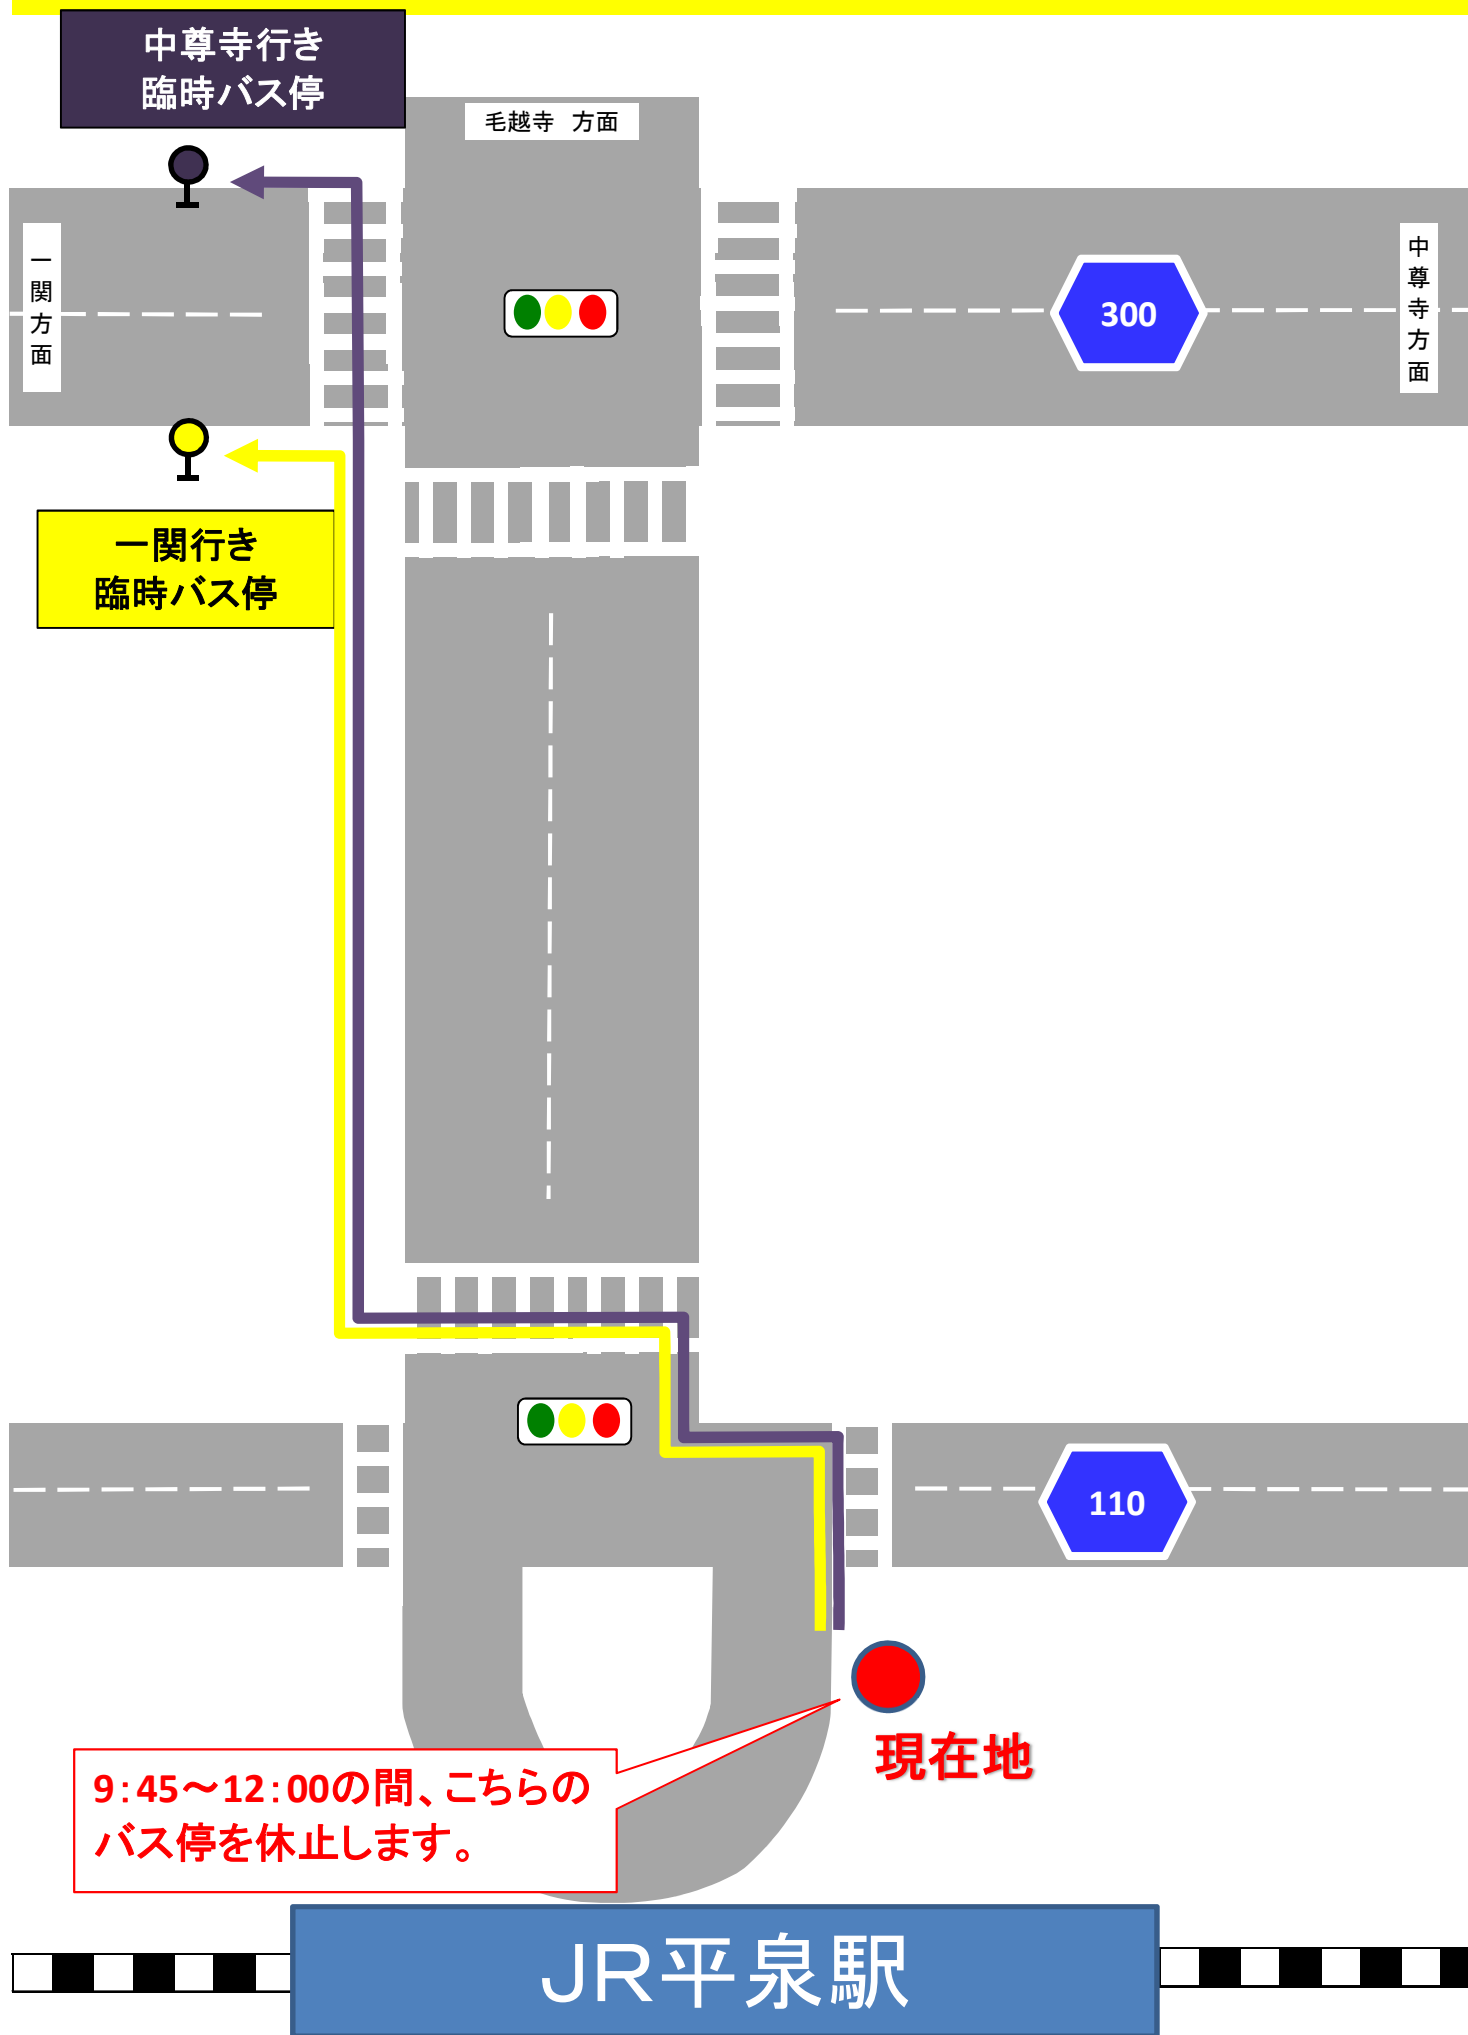

# 【臨時バス停のご案内(7月15日)】

9:45~12:00の間、こちらのバス停を休止します。

現在地

JR平泉駅