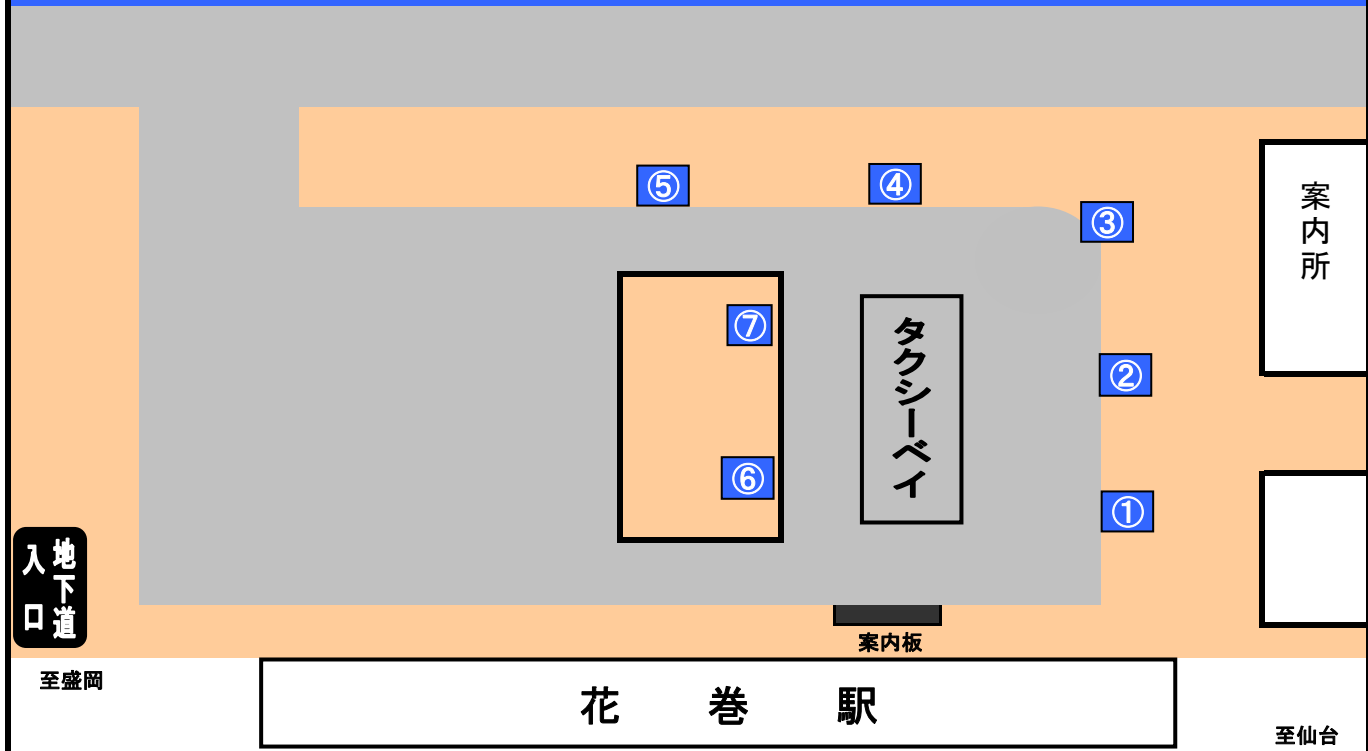

花巻駅前バスのりば案内

のりば	行先案内
①	花巻市役所経由 賢治詩碑行
②	高木団地行 新幹線・新花巻駅経由大迫中学校行
	賢治記念館、新幹線・新花巻駅経由土沢行、イトーヨーカドー行 市街地循環バス「ふくろう号(右回り)」「星空めぐり号(左回り)」
③	夜行高速バス・山田池袋線(遠野釜石号)
	高速バス・花巻仙台線(けんじライナー) 新鉛温泉行(松倉・志戸平・渡り・大沢・鉛方面) イトーヨーカドー行
④	花巻温泉行 台温泉行 天下田団地行
	県立中部病院行 県立中部病院経由北上駅行
⑤	石鳥谷行
	花巻空港駅経由 教育センター行
⑥	清風支援学校前行 花巻北高校行
⑦	成田・村崎野経由北上駅行