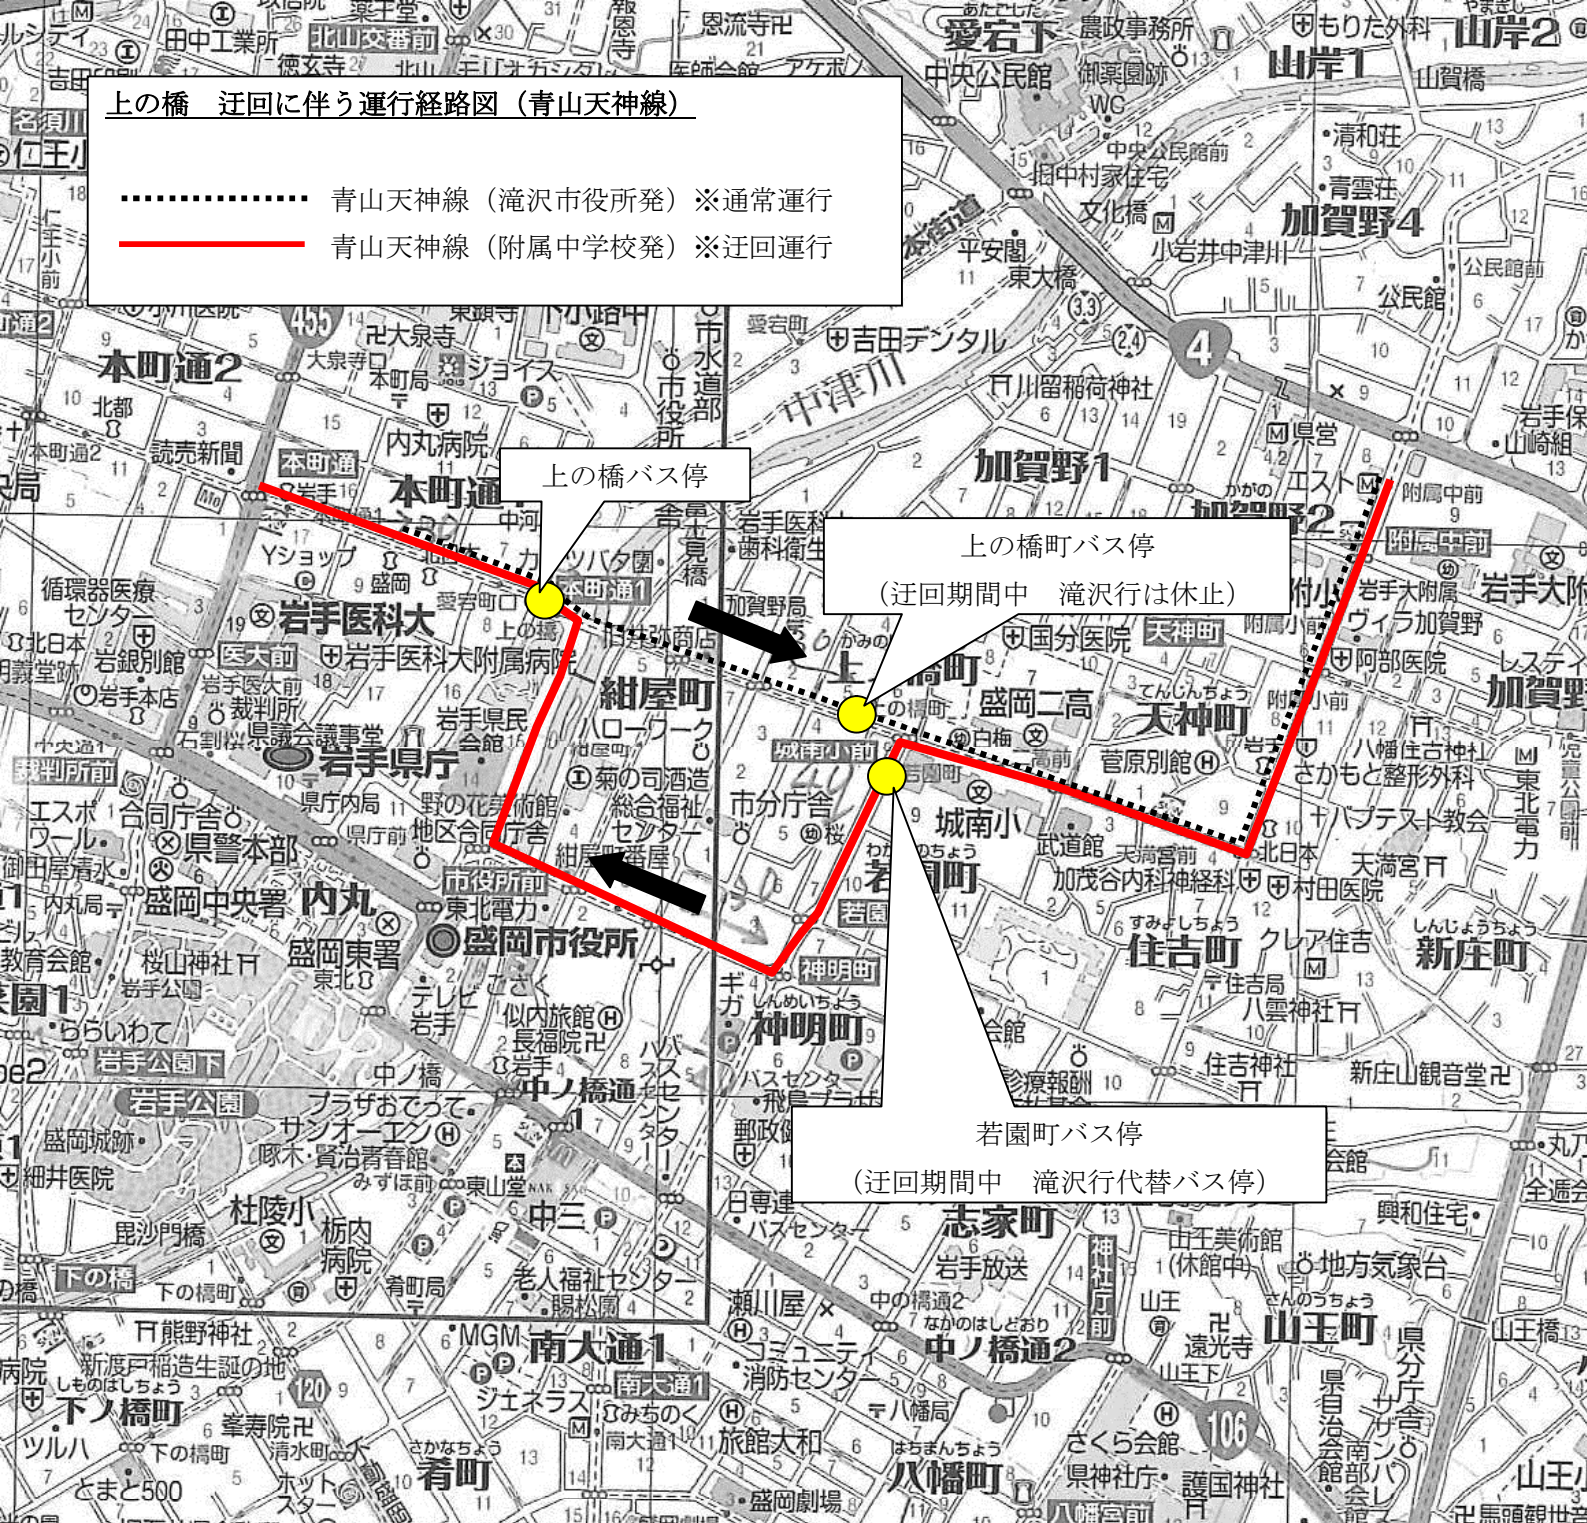

上の橋 迂回に伴う運行経路図（青山天神線）

- 青山天神線（滝沢市役所発）※通常運行
- 青山天神線（附属中学校発）※迂回運行

上の橋規制に伴うバス路線の対応について（青山天神線）

【迂回経路】『二高前』通過後⇒若園町交差点から左折⇒盛岡市保健所交差点から右折⇒与ノ字橋を通過後⇒岩手県民会館交差点を右折⇒『上の橋』バス停から通常経路に戻る。

【休止バス停】『上の橋町』

※『若園町』バス停を代替バス停として使用。

◎往路（滝沢市役所発便）は、通常経路で運行です。